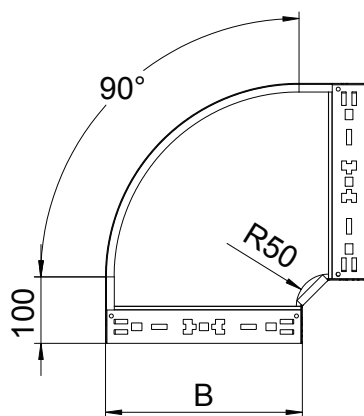

## 90° līkums Magic 60

Art.-Nr. 6041156

**OBO**  
BETTERMANN

90° līkums ar ātrās savienošanas sistēmu. Visiem kabeļu kanālu tipiem ar malas augstumu 60 mm.

<b>St</b>	Tērauds
<b>FT</b>	karsti cinkots

### Pamatdati

Art.-Nr.	6041156
Tips	RBM 90 630 FT
Apzīmējums 1	90° pagrieziens
Apzīmējums 2	ar Magic savienojumu
Dimensija	60x300
Materiāls	Tērauds
Materiāla saīsinājums	St
Virsmas	karsti cinkots
Virsmas atbilstoši DIN	DIN EN ISO 1461
Virsmas saīsinājums	FT
Mazākā VK vienība (VG)	1,00 gab.
Svars	207,50 kg/100 gab.

### Tehniskie dati

Platums	300,00 mm
Malas augstums	60,00 mm
Izmērs B	300,00 mm
Līkums (leņķis)	90°
Savienotāja izpildījums	iebūvēts savienotājs
Montāžas forma	Līkums, nekustīgs
Loksnes biezums	1,25 mm
Izmēri	60x300 mm
Piemērots funkciju nodrošināšanai	<input type="checkbox"/>
Gridā izveidoti caurumi montāžas vajadzībām	<input type="checkbox"/>
NATO perforācijas šablons	<input type="checkbox"/>
Virziena maiņa	horizontāls
Nerūsējošs tērauds, kodināts	<input type="checkbox"/>
Sānu caurumi	<input type="checkbox"/>
Gara laiduma izpildījums	<input type="checkbox"/>