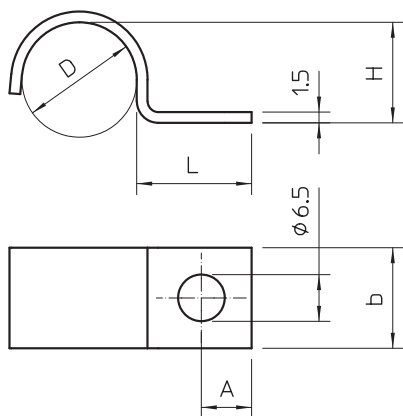

Tehnisko datu lapa

Stiprinājuma apskava 1015, vidēja

Art.-Nr. 1009184

Vienā pusē stiprināma apskava kabeliem un caurulēm ar 15mm

St	Tērauds
G	galvaniski cinkota

Pamatdati

Art.-Nr.	1009184
Tips	1015 15 G
Apzīmējums 1	Stiprināšanas skava
Apzīmējums 2	1-pusīga, pastiprināta
Dimensija	15mm
Materiāls	Tērauds
Materiāla saīsinājums	St
Virsmas	galvaniski cinkota
Virsmas atbilstoši DIN	DIN EN 12329
Virsmas saīsinājums	G
Mazākā VK vienība (VG)	100,00 gab.
Svars	0,74 kg/100 gab.

Tehnisko datu lapa

Stiprinājuma apskava 1015, vidēja

Art.-Nr. 1009184

Tehniskie dati

Garums	16,00 mm
Platums	14,00 mm
Augstums	13,50 mm
Izmērs A	7,00 mm
Attālums b	14,00 mm
Izmērs D	15,00 mm
Izmērs H	13,50 mm
Izmērs L	16,00 mm
Atstatums līdz sienai	<input type="checkbox"/>
Kabeļu/ cauruļu skaits	1,00
Izpildījums	vienkārtns
Stiprinājuma veids priekš diametra	Caurums skrūvēšanai 15 mm
Piemērots ugunsdrošības zonai	<input type="checkbox"/>
Nesatur halogēnus	<input checked="" type="checkbox"/>
Ar plastmasas apvalku	<input type="checkbox"/>
Cauruma lielums	6,5 mm
Materiāla biezums	1,50 mm
UV izturīgs	<input checked="" type="checkbox"/>