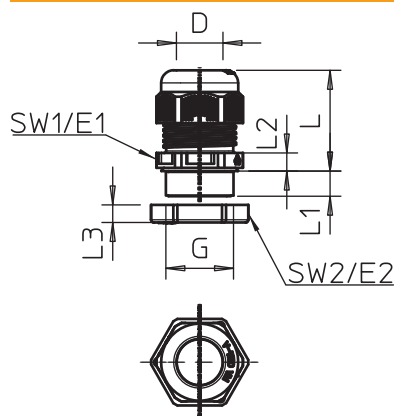

Tehnisko datu lapa

Kabeļu skrūvsavienojums ar pretuzgriezni komplektā

Art.-Nr. 7205660

Izturīgs kabeļu skrūvsavienojums ar kupoluzgriežņu konstrukciju, ar metrisko savienojuma vītņi atb. IEC 423, komplektā arī iepriekš uzskrūvēts pretuzgrieznis.

Krāsa: pasteļoranžs.

PA Poliamīds

Pamatdati

Art.-Nr.	7205660
Tips	V-TEC VM20+ OR
Apzīmējums 1	Kabeļu ievads
Apzīmējums 2	ar uzgriezni
Dimensija	M20
Krāsa	pasteļoranžs
RAL numurs	2003
Materiāls	Poliamīds
Materiāla saīsinājums	PA
Mazākā VK vienība (VG)	10,00 gab.
Svars	1,11 kg/100 gab.

Tehnisko datu lapa

Kabeļu skrūvsavienojums ar pretuzgriezni komplektā

Art.-Nr. 7205660

Tehniskie dati

Izmērs E	27,00 mm
Izmērs E1	27,00 mm
Izmērs E2	27,00 mm
Izmērs G	M20 x 1,5 mm
Izmērs L, min.	23,50 mm
Izmērs L, maks.	30,50 mm
Izmērs L1	9,00 mm
Izmērs L2	5,00 mm
Izmērs L3	6,00 mm
SW	24,00 mm
SW 1	24,00 mm
SW 2	24,00 mm
Aizsardzība pret lieci	<input type="checkbox"/>
Blīvējuma virsma D	6,00 - 13,00 mm
Plakanvada skrūvsavienojums	<input type="checkbox"/>
Sprādzienbīstamai zonai	bez
sprādzienbīstamai zonai, gāze	bez
sprādzienbīstamai zonai, putekli	bez
ugunsizturīgs	ugunsizturīga atb. VDE 0471/DIN 695, daļai 2-1, pārbaudes temperatūra 650°C
Vītne	M20 x 1,5
Vītnes veids	metrisks
Vītnes garums	9,00 mm
Vītnes kāpe	1,50 mm
Stiegrots ar stikla šķiedru	<input type="checkbox"/>
Nesatur halogēnus	<input checked="" type="checkbox"/>
Montāžas griezes moments	3,80 Nm
Daudzvietīgs blīvēšanas ieliktņis	<input type="checkbox"/>
Ar pretuzgriezni	<input checked="" type="checkbox"/>
Triecienizturīgs	<input type="checkbox"/>
Aizsardzības klase	IP68
Dalāms skrūvsavienojums	<input type="checkbox"/>
Izmantošanas temperatūras diapazons	-20,00 - 65,00 °C
Iespēja atbrīvot no sprieguma	<input checked="" type="checkbox"/>