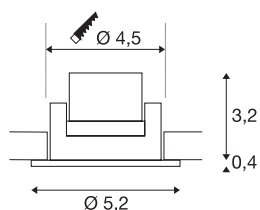

NEW TRIA MINI SET

inbouwarmatuur, led, 3000 K, rond, geborsteld aluminium, 30°, incl. driver, spiraalveerklemmen

De innovatieve NEW TRIA MINI SET onderscheidt zich door zijn eenvoud en effectiviteit. In zwart, mat wit of geborsteld aluminium en zowel in ronde als vierkante vorm verkrijgbaar. Door de uitrusting met een krachtige, warm witte Premium LED in een kantelbare houder plus de meegeleverde led voeding kan de set aan de eisen de algemene verlichting voldoen. De armatuur wordt direct op 230 V netspanning aangesloten.

TECHNISCHE SPECIFICATIES

Art.nr.:	113976
Primaire nominale spanning	220-240V ~50/60Hz mA/V
Secundaire stroom / secundaire spanning	700mA
Hoogte	3.6 cm
Diameter	5.2 cm
Inbouwdiameter	4.5 cm
Inbouddiepte	4 cm
Nettogewicht	0.111 kg
Brutogewicht	0.139 kg
IP-code	IP 20 / IP 44
Veiligheidsklasse	II
Slagvastheidsklasse	IK02
Montage	Inbouw
Montagebeschrijving	Plafond
Wattage	3.64 W
Lumen	170 lm
Lichtkleurtemperatuur	3000 Kelvin
Stralingshoek	30 °
Kleur	alu
CRI	80
LXXBXX gegevens	L70B50
Levensduur	30000 h