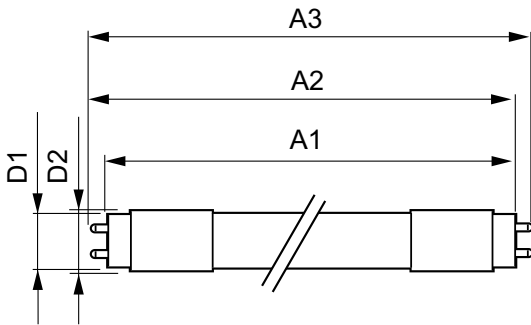

## Dimensional drawing

Product	D1	D2	A1	A2	A3
CorePro LEDtube UN 1500mm HO 23W840 T8	27.9 mm	28 mm	1,500 mm	1,505.9 mm	1,514.2 mm