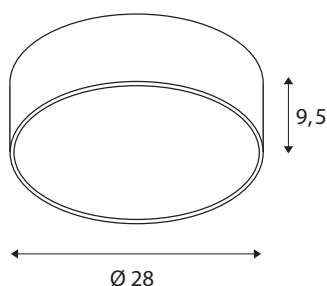

TECHNISCHE SPECIFICATIES

Art.nr.:	1001881
Primaire nominale spanning	220-240V ~50/60Hz mA/V
Secundaire stroom / secundaire spanning	350mA
Hoogte	9.5 cm
Diameter	28 cm
Nettogewicht	1.484 kg
Brutogewicht	1.909 kg
IP-code	IP 20
Veiligheidsklasse	I
Montage	Opbouw
Montagebeschrijving	Plafond,Wand
Dimbaar	Ja
Dimtechniek	Fase-afsnijding
Wattage	15 W
Lumen	1250 / 1300 lm
Lichtkleurtemperatuur	3000/4000 Kelvin
Stralingshoek	105 °
Kleur	wit
CRI	80
UGR ≤	25
LXXBXX gegevens	L70B50
Levensduur	25000 h