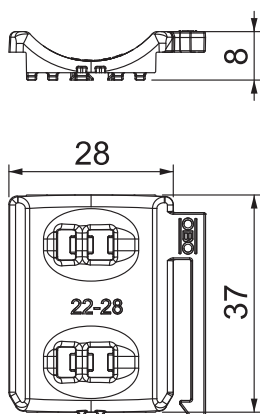

Tehnisko datu lapa

Universāla pretvertne, plastmasa

Preces Nr. 1198028

Lietojams universāli neatkarīgi no slīdes veida, uzbīdot uz piekarapskavas balsteņa. Gudri izveidotā aizmugures kontūra nodrošina savienošanu ar dubultvertni. Iespējams vēlāk ievietot piekarapskavu, neveicot demontāžu.

PP Polipropilēns

Pamatdati

Art.-Nr.	1198028
Tips	2058UW 28 LGR
Pieejams no	15.05.2019
Izmērs	22-28mm
Krāsa	gaiši pelēks
RAL numurs	7035
Materiāls	Polipropilēns
Materiāla saīsinājums	PP
Mazākā VK vienība (VG)	100 gab.
Svars	0,39 kg/100 gab.

Tehniskie dati

Izmērs B	33,50 mm
Izmērs H	8,30 mm
Izmērs L	37,00 mm
Aizsargčaulas/skavu konstrukcija	Pretvertne
Piemērots maks. kabeļu diametram	28,00 mm
Spriegošanas diapazons D	22,00 - 28,00 mm