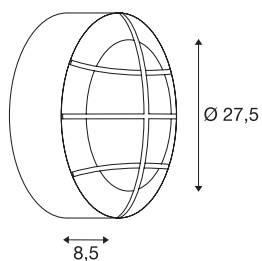

## BULAN GRID

outdoor wand- en plafondarmatuur, A60, IP55, rond, antraciet, max. 50 W, pc afdekking

Ronde wand- en plafondarmatuur BULAN GRID van aluminium die door de beveiligingsklasse IP55 geschikt voor buitengebruik is. De opale pc-verlichtingsvlak van de dubbellamps armatuur wordt door een voor de armatuur in een bepaalde kleur geschikte rooster beschermd. De in meerdere kleurvarianten beschikbare lamp wordt direct op 230 V netspanning aangesloten.

## TECHNISCHE SPECIFICATIES

Art.nr.:	229085
Fitting	E27
Aantal fittingen	2
Primaire nominale spanning	220-240V ~50/60Hz mA/V
Hoogte	8.5 cm
Diameter	27.5 cm
Nettogewicht	1.315 kg
Brutogewicht	1.603 kg
IP-code	IP 44
Veiligheidsklasse	I
Montage	Opbouw
Montagebeschrijving	Plafond,Wand
Wattage	25 W
Kleur	antraciet
BIG WHITE pagina	691