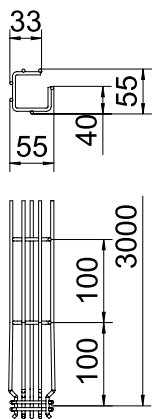

### Pamatdati

Art.-Nr.	6005535
Tips	G-GRM 50 50 G
Apzīmējums 1	G Sietveida kabeļu rene Magic
Dimensija	50x50x3000
Materiāls	Tērauds
Materiāla saīsinājums	St
Virsmas	galvaniski cinkota
Virsmas atbilstoši DIN	DIN EN 12329
Virsmas saīsinājums	G
Mazākā VK vienība (VG)	3,00 m
Svars	67,07 kg/100 m

### Tehniskie dati

Garums	3.000,00 mm
Platums	50,00 mm
Augstums	50,00 mm
Malas augstums	50,00 mm
Izmērs A	38,00 mm
Izmērs B	55,00 mm
Izmērs C	33,00 mm
Izmērs H	55,00 mm
Savienotāja izpildījums	iebūvēts savienotājs
Stieples diametrs	3,90 mm
Piemērots funkciju nodrošināšanai	<input type="checkbox"/>
Integrēta starpsienu	bez
Derīgais šķērsriezums	17,00 cm <sup>2</sup>
Derīgais šķērsriezums	1.700,00 mm <sup>2</sup>
Profila forma	G forma
Nerūsējošs tērauds, kodināts	<input type="checkbox"/>
Gara laiduma izpildījums	<input type="checkbox"/>