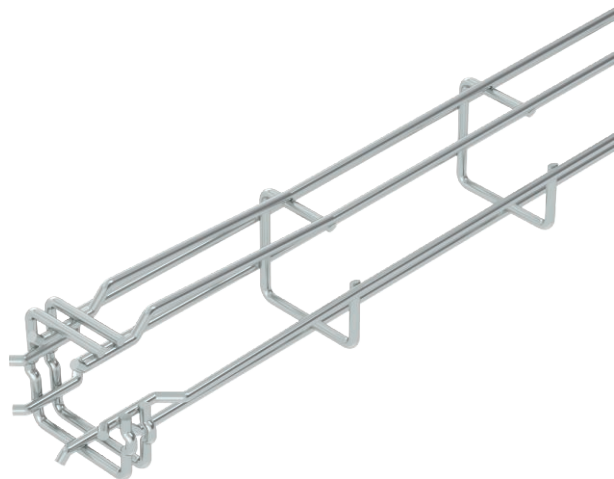

## G sietveida rene Magic® 50

Art.-Nr. 6005535

G tipa sietveida rene no punktveidā sametinātām tērauda stieplēm ar dažādu malas augstumu un plātumu.  
Iespējama tieša montāža pie sienas un griestiem. Pēc pieprasījuma ir pieejama informācija par noslogojumu dažādiem instalāciju veidiem.

<b>St</b>	Tērauds
<b>G</b>	galvaniski cinkota

Produkta papildu apraksts 1 | Magnētiskā ekranējuma efektivitāte 15 dB.

### Pamatdati

Art.-Nr.	6005535
Tips	G-GRM 50 50 G
Apzīmējums 1	G Sietveida kabeļu rene Magic
Dimensija	50x50x3000
Materiāls	Tērauds
Materiāla saīsinājums	St
Virsmas	galvaniski cinkota
Virsmas atbilstoši DIN	DIN EN 12329
Virsmas saīsinājums	G
Mazākā VK vienība (VG)	3,00 m
Svars	67,07 kg/100 m

### Tehniskie dati

Garums	3.000,00 mm
Platums	50,00 mm
Augstums	50,00 mm
Malas augstums	50,00 mm
Izmērs A	38,00 mm
Izmērs B	55,00 mm
Izmērs C	33,00 mm
Izmērs H	55,00 mm
Savienotāja izpildījums	iebūvēts savienotājs
Stieples diametrs	3,90 mm
Piemērots funkciju nodrošināšanai	<input type="checkbox"/>
Integrēta starpsienu	bez
Derīgais šķērsriezums	17,00 cm <sup>2</sup>
Derīgais šķērsriezums	1.700,00 mm <sup>2</sup>
Profila forma	G forma
Nerūsējošs tērauds, kodināts	<input type="checkbox"/>
Gara laiduma izpildījums	<input type="checkbox"/>