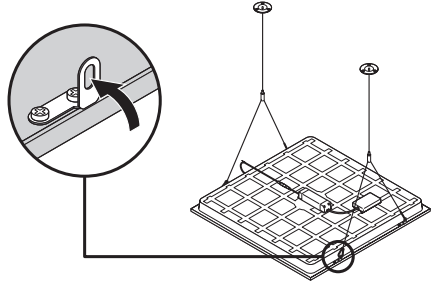

SUSPENSION KIT
EAN 4058075402928