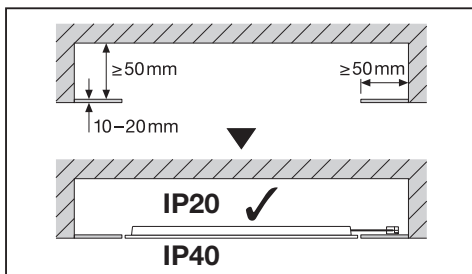

EAN	$\Phi_{use}(lm)$	K	IP	$\sphericalangle$	R_a	T_{amb} (°C)	PF	⚖️
PL PFM 600 25W/3000K	4058075440159	3000	3000	40/20	120°	>80	-10...+50	>0.95	1.6 kg
PL PFM 600 25W/4000K	4058075440197	3000	4000	40/20	120°	>80	-10...+50	>0.95	1.6 kg
PL PFM 600 30W/3000K	4058075440234	3600	3000	40/20	120°	>80	-10...+50	>0.95	1.6 kg
PL PFM 600 30W/4000K	4058075440258	3600	4000	40/20	120°	>80	-10...+50	>0.95	1.6 kg
PL PFM 600 30W/3000K UGR19	4058075440272	3100	3000	40/20	90°	>80	-10...+50	>0.95	1.9 kg
PL PFM 600 30W/4000K UGR19	4058075440296	3100	4000	40/20	90°	>80	-10...+50	>0.95	1.9 kg
PL PFM 600 36W/3000K	4058075440319	4320	3000	40/20	120°	>80	-10...+50	>0.95	1.7 kg
PL PFM 600 36W/4000K	4058075440333	4320	4000	40/20	120°	>80	-10...+50	>0.95	1.7 kg
PL PFM 600 36W/3000K UGR19	4058075440418	3700	3000	40/20	90°	>80	-10...+50	>0.95	1.9 kg
PL PFM 600 36W/4000K UGR19	4058075440432	3700	4000	40/20	90°	>80	-10...+50	>0.95	1.9 kg
PL PFM 600 30W/940 UGR19	4058075521940	2600	4000	40/20	90°	>90	-10...+50	>0.95	1.9 kg
PL PFM 600 36W/940 UGR19	4058075521964	3150	4000	40/20	90°	>90	-10...+50	>0.95	1.9 kg
PL PFM 625 25W/3000K	4058075440494	3000	3000	40/20	120°	>80	-10...+50	>0.95	1.9 kg
PL PFM 625 25W/4000K	4058075440517	3000	4000	40/20	120°	>80	-10...+50	>0.95	1.9 kg
PL PFM 625 30W/3000K	4058075440531	3600	3000	40/20	120°	>80	-10...+50	>0.95	1.9 kg
PL PFM 625 30W/4000K	4058075440555	3600	4000	40/20	120°	>80	-10...+50	>0.95	1.9 kg
PL PFM 625 30W/3000K UGR19	4058075440579	3100	3000	40/20	90°	>80	-10...+50	>0.95	2.1 kg
PL PFM 625 30W/4000K UGR19	4058075440593	3100	4000	40/20	90°	>80	-10...+50	>0.95	2.1 kg
PL PFM 625 36W/3000K	4058075440678	4320	3000	40/20	120°	>80	-10...+50	>0.95	1.8 kg
PL PFM 625 36W/4000K	4058075440692	4320	4000	40/20	120°	>80	-10...+50	>0.95	1.8 kg
PL PFM 625 36W/3000K UGR19	4058075440715	3700	3000	40/20	90°	>80	-10...+50	>0.95	2.1 kg
PL PFM 625 36W/4000K UGR19	4058075440739	3700	4000	40/20	90°	>80	-10...+50	>0.95	2.1 kg