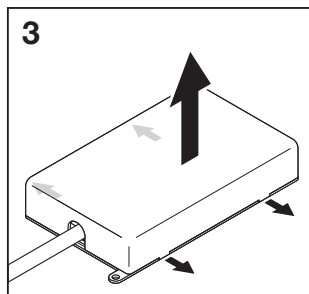

EAN	$\Phi_{use}(lm)$	K	IP	$\sphericalangle$	R_a	T_{amb} (°C)	PF	⚖️
PL PFM 600 25W/3000K	4058075440159	3000	3000	40/20	120°	>80	-10...+50	>0.95	1.6 kg
PL PFM 600 25W/4000K	4058075440197	3000	4000	40/20	120°	>80	-10...+50	>0.95	1.6 kg
PL PFM 600 30W/3000K	4058075440234	3600	3000	40/20	120°	>80	-10...+50	>0.95	1.6 kg
PL PFM 600 30W/4000K	4058075440258	3600	4000	40/20	120°	>80	-10...+50	>0.95	1.6 kg
PL PFM 600 30W/3000K UGR19	4058075440272	3100	3000	40/20	90°	>80	-10...+50	>0.95	1.9 kg
PL PFM 600 30W/4000K UGR19	4058075440296	3100	4000	40/20	90°	>80	-10...+50	>0.95	1.9 kg
PL PFM 600 36W/3000K	4058075440319	4320	3000	40/20	120°	>80	-10...+50	>0.95	1.7 kg
PL PFM 600 36W/4000K	4058075440333	4320	4000	40/20	120°	>80	-10...+50	>0.95	1.7 kg
PL PFM 600 36W/3000K UGR19	4058075440418	3700	3000	40/20	90°	>80	-10...+50	>0.95	1.9 kg
PL PFM 600 36W/4000K UGR19	4058075440432	3700	4000	40/20	90°	>80	-10...+50	>0.95	1.9 kg
PL PFM 600 30W/940 UGR19	4058075521940	2600	4000	40/20	90°	>90	-10...+50	>0.95	1.9 kg
PL PFM 600 36W/940 UGR19	4058075521964	3150	4000	40/20	90°	>90	-10...+50	>0.95	1.9 kg
PL PFM 625 25W/3000K	4058075440494	3000	3000	40/20	120°	>80	-10...+50	>0.95	1.9 kg
PL PFM 625 25W/4000K	4058075440517	3000	4000	40/20	120°	>80	-10...+50	>0.95	1.9 kg
PL PFM 625 30W/3000K	4058075440531	3600	3000	40/20	120°	>80	-10...+50	>0.95	1.9 kg
PL PFM 625 30W/4000K	4058075440555	3600	4000	40/20	120°	>80	-10...+50	>0.95	1.9 kg
PL PFM 625 30W/3000K UGR19	4058075440579	3100	3000	40/20	90°	>80	-10...+50	>0.95	2.1 kg
PL PFM 625 30W/4000K UGR19	4058075440593	3100	4000	40/20	90°	>80	-10...+50	>0.95	2.1 kg
PL PFM 625 36W/3000K	4058075440678	4320	3000	40/20	120°	>80	-10...+50	>0.95	1.8 kg
PL PFM 625 36W/4000K	4058075440692	4320	4000	40/20	120°	>80	-10...+50	>0.95	1.8 kg
PL PFM 625 36W/3000K UGR19	4058075440715	3700	3000	40/20	90°	>80	-10...+50	>0.95	2.1 kg
PL PFM 625 36W/4000K UGR19	4058075440739	3700	4000	40/20	90°	>80	-10...+50	>0.95	2.1 kg