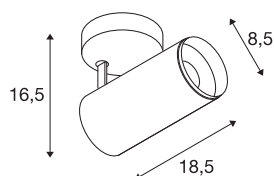

## NUMINOS® SPOT PHASE M

Indoor led plafondopbouwlamp wit/zwart 3000 K 24°

Design, techniek en functie in perfectie: NUMINOS is het armaturesysteem van SLV, dat alles met elkaar combineert. Met verschillende downlights en spots kunt u duizend lichtontwerpmogelijkheden beleven. Ook met de NUMINOS® SPOT PHASE M led-plafondopbouwarmatuur voor binnen, die overtuigt door de beste afwerkings- en lichtkwaliteit. De spot is perfect voor gerichte accentverlichting of voor het verlichten van grotere oppervlakken. De plafondinbouwarmatuur overtuigt met een stroomverbruik van 20,1 Watt, een lichtintensiteit van 1955 lumen, een kleurtemperatuur van 3000 Kelvin en een kleurweergave-index van 90. De montage voert u in een mum van tijd uit. Wanneer kiest u voor de modulaire diversiteit van SLV?

## TECHNISCHE SPECIFICATIES

Art.nr.:	1004206
Primaire nominale spanning	220-240V ~50/60Hz mA/V
Secundaire stroom / secundaire spanning	500mA
Lengte	18.5 cm
Hoogte	16.5 cm
Diameter	8.5 cm
Nettogewicht	0.83 kg
Brutogewicht	1.125 kg
Veiligheidsklasse	I
Montage	Opbouw
Montagebeschrijving	Plafond
Dimbaar	Ja
Dimtechniek	Fase-afsnijding
Wattage	20.1 W
Lumen	1955 lm
Lichtkleurtemperatuur	3000 Kelvin
Stralingshoek	24 °
Kleur	wit
CRI	90
UGR ≤	16
LXXBXX gegevens	L80B50
Levensduur	50000 h