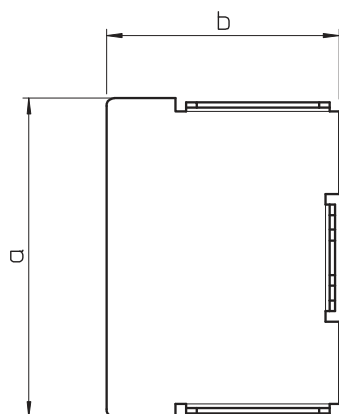

## Pamatdati

Art.-Nr.	6248344
Tips	LKM E80080FS
Apzīmējums 1	Gala aizsēgs
Dimensija	80x80mm
Materiāls	Tērauds
Materiāla saīsinājums	St
Virsmas	cinkots
Virsmas atbilstoši DIN	DIN EN 10346
Virsmas saīsinājums	FS
Mazākā VK vienība (VG)	1,00 gab.
Svars	7,00 kg/100 gab.

## Tehniskie dati

Platums	80,00 mm
Augstums	80,00 mm
Attālums a	80,00 mm
Attālums b	80,00 mm
Izpildījums	pa kreisi/pa labi
Stiprinājuma veids	uzstiprināms