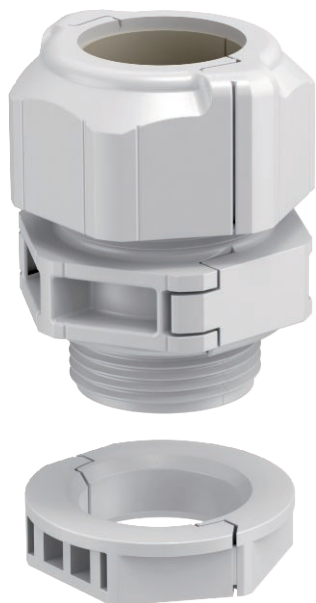

# Tehnisko datu lapa

Dalāms kabeļa skrūvsavienojums, blīvēšanas ieliktnis,  
1 kabelis, gaiši pelēks  
Art.-Nr. 2024925

Atdalāmie kabeļu skrūvsavienojumi V-TEC TB, tāpat kā visi V-TEC skrūvsavienojumi garantē drošu kabeļu izolāciju. Dalāmie kabeļu ievadi nodrošina iespēju vienkārši un ātri instalēt, piemēram, iepriekš pielāgotus kabeļus vai funkciju vadus. Izcils risinājums ir V-TEC TB gan esošās instalācijas vēlākai papildināšanai, gan "remonta skrūvsavienojumi", kas nodrošina iespēju veikt remontu, neveicot jau uzstādītu kabeļu demontāžu un nepārtraucot ražošanas procesu.

PC Polikarbonāts

Produkta papildus teksta norādījumi	Dažādie blīvēšanas ieliktni nodrošina dažādu diametru kabeļu blīvēšanas iespēju atbilstoši izvēlētajam blīvēšanas ieliktnim. Izplešanas knaibles ir ideāls palīgīdzeklis, ar kuru var atvērt ieliekamo blīvi. Tādējādi atsevišķo kabeļu ievietošana notiek vienkārši un ātri.
Produkta papildu apraksts 1	Skrūvsavienojumu komplektā ir starpbalsts, kupoluzgrieznis un blīve, piegādes komplektā, protams, ir arī dalītais kontruzgrieznis.

## Pamatdati

Art.-Nr.	2024925
Tips	V-TEC TB25 18-20
Dimensija	M25
Krāsa	gaiši pelēks
Materiāls	Polikarbonāts
Materiāla saīsinājums	PC
Mazākā VK vienība (VG)	5,00 gab.
Svars	2,29 kg/100 gab.

# Tehnisko datu lapa

Dalāms kabeļa skrūvsavienojums, blīvēšanas ieliktnis,  
1 kabelis, gaiši pelēks  
Art.-Nr. 2024925