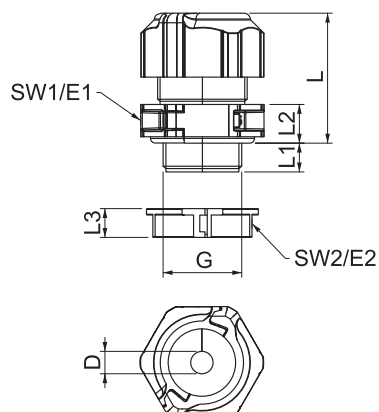

## Pamatdati

Art.-Nr.	2024925
Tips	V-TEC TB25 18-20
Dimensija	M25
Krāsa	gaiši pelēks
Materiāls	Polikarbonāts
Materiāla saīsinājums	PC
Mazākā VK vienība (VG)	5,00 gab.
Svars	2,29 kg/100 gab.

# Tehnisko datu lapa

Dalāms kabeļa skrūvsavienojums, blīvēšanas ieliktnis,  
1 kabelis, gaiši pelēks  
Art.-Nr. 2024925

## Tehniskie dati

Izmērs E1	39,00 mm
Izmērs E2	34,50 mm
Izmērs G	M25x1,5 mm
Izmērs L	41,00 mm
Izmērs L, min.	31,50 mm
Izmērs L, maks.	40,00 mm
Izmērs L1	11,00 mm
Izmērs L2	10,00 mm
SW 1	35,00 mm
SW 2	31,00 mm
Izpildījums	taisns
Blīvējuma veids	Blīvgredzens
Aizsardzība pret lieci	<input type="checkbox"/>
Blīvējuma virsma D	18,00 - 20,00 mm
aizsargāta pret eksploziju	<input type="checkbox"/>
Plakanvada skrūvsavienojums	<input type="checkbox"/>
Sprādzienbīstamai zonai	bez
sprādzienbīstamai zonai, gāze	bez
sprādzienbīstamai zonai, putekli	bez
ugunsizturīgs	ugunsizturīga atb. VDE 0471/DIN 695, daļai 2-1, pārbaudes temperatūra 650°C
Vītne	M25x1,5
Vītnes veids	metriskas
Vītnes garums	11,00 mm
Vītnes kāpe	1,50 mm
Vītnes iekšējais izmērs	25,00
Stiegrots ar stikla šķiedru	<input type="checkbox"/>
Nesatur halogēnus	<input checked="" type="checkbox"/>
Daudzvietīgs blīvēšanas ieliktnis	<input type="checkbox"/>
Ar pretuzgriezni	<input checked="" type="checkbox"/>
Triecienizturīgs	<input checked="" type="checkbox"/>
Aizsardzības klase	IP67
Dalāms skrūvsavienojums	<input checked="" type="checkbox"/>
Izmantošanas temperatūras diapazons	-20,00 - 80,00 °C
Iespēja atbrīvot no sprieguma	<input type="checkbox"/>