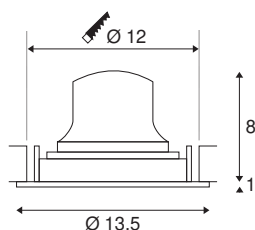

TECHNISCHE SPECIFICATIES

Art.nr.:	1003614
Aantal verschillende lichtopeningen	1
Secundaire stroom / secundaire spanning	500mA
Hoogte	9 cm
Diameter	13.5 cm
Inbouwdiameter	12 cm
Inbouwdiepte	10 cm
Nettogewicht	0.39 kg
Brutogewicht	0.45 kg
IP-code	IP 20
Veiligheidsklasse	III
Slagvastheidsklasse	IK02
Slagvastheid	0,2 Joule
Montage	Inbouw
Montagebeschrijving	Plafond
Wattage	17.55 W
Lumen	1750 lm
Lichtkleurtemperatuur	4000 Kelvin
Stralingshoek	20 °
Kleur	wit
CRI	90
UGR ≤	22