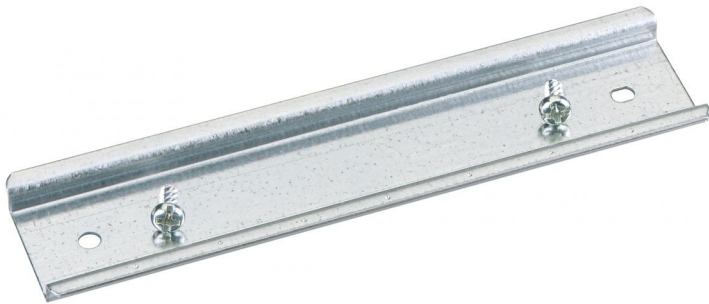

### AL NS35-316

**Standard rail**

Productnumber: 16201601

Dimensions: 35 x 316 x 7,5 mm

Standard rail acc. to DIN EN 60715, 35 x 7.5mm

**Enclosure type AL 3323**

---

### Dimensions

Width:	35 mm
Length:	316 mm
Height:	7.5 mm