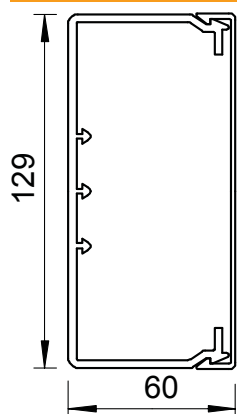

Tehnisko datu lapa

Kanāls, tips WDK 60130

Art.-Nr. 6027148

OBO
BETTERMANN

Kanāla augšējā un apakšējā daļa ar perforētu pamatni.

PVC Polivinilhlorīds

Produkta papildu apraksts 1 4 augšējās daļas skavas iekļautas piegādes komplektā
Produkta papildu apraksts 2 Vāka skavas ir pārbidāmas visā kanāla garumā
Produkta papildu apraksts 3 Iespējama ierīču montāža ar ierīču kontaktligzdas tipu 2390.

Pamatdati

Art.-Nr.	6027148
Tips	WDK60130LGR
Apzīmējums 1	Kabeļu kanāls
Apzīmējums 2	ar perforēto pamatni
Dimensija	60x130x2000
Krāsa	gaiši pelēks
RAL numurs	7035
Materiāls	Polivinilhlorīds
Materiāla saisinājums	PVC
Mazākā VK vienība (VG)	16,00 m
Svars	135,00 kg/100 m

Tehnisko datu lapa

Kanāls, tips WDK 60130

Art.-Nr. 6027148

Tehniskie dati

Garums	2.000,00 mm
Platums	130,00 mm
Augstums	60,00 mm
Vadu skaits, NYM 3 x 1,5 mm ² Ø 10,5 mm (bez kārbas)	35
Vadu skaits, NYM 3 x 2,5 mm ² Ø 11,5 mm (bez kārbas)	29
Vadu skaits, NYM 5 x 1,5 mm ² Ø 12,0 mm (bez kārbas)	26
Fiksēto starpsienu skaits	0,00
Iespraucamo starpsienu skaits	1,00
Vāka modelis	atsevišķs
Stiprinājuma veids	Perforēta pamatne
Nesatur halogēnus	<input type="checkbox"/>
Kabeļu stiprinājuma spaiļi	<input checked="" type="checkbox"/>
Kanālu savienotājs	<input type="checkbox"/>
Aizsargplēve	<input type="checkbox"/>