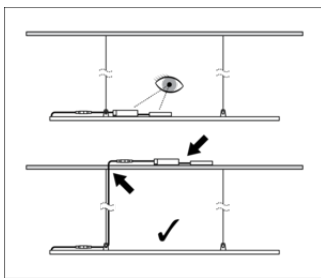

LOGISTIEKE GEGEVENS

Productcode	Verpakkingseenheid (stuks per verpakking)	Afmetingen (lengte x breedte x hoogte)	Brutogewicht	Volume
4099854018510	BAG 1	200 mm x 130 mm	64.00 g	
4099854026034	Verzenddoos 4	197 mm x 127 mm x 44 mm	314.00 g	1.10 dm³
4099854026041	Verzenddoos 24	277 mm x 217 mm x 159 mm	2243.00 g	9.56 dm³

De genoemde productcodes beschrijven de kleinste hoeveelheid die besteld kan worden. Eén verzendeenheid kan bestaan uit één of meer afzonderlijke producten. Bij het plaatsen van een order enkele of veelvoud van de verpakkingseenheid invoeren.

AANVULLENDE CATALOGUSINFORMATIE

DISCLAIMER

Onder voorbehoud van verandering zonder kennisgeving. Fouten en drukfouten voorbehouden. Zorg ervoor dat u de meest recente versie gebruikt.