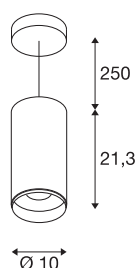

## NUMINOS® PD DALI L

Indoor led pendellamp zwart/zwart 2700 K 60°

Het NUMINOS verlichtingssysteem van SLV combineert techniek, design en functionaliteit als geen ander. Met verschillende downlights en spots beleeft u duizend lichtontwerpmogelijkheden. Ook met de NUMINOS® PD DALI L pendelarmatuur, die overtuigt met de beste afwerkings- en lichtkwaliteit. Zo creëert u hoogwaardige verlichting voor grotere oppervlakken of u maakt gebruik van een spot voor selectieve verlichting. De pendelarmatuur overtuigt met een stroomverbruik van 28 Watt, een lichtintensiteit van 2475 lumen, een kleurtemperatuur van 2700 Kelvin en een hoge kleurweergave-index van meer dan 90. De installatie voert u in een mum van tijd uit. Wanneer kiest u voor de modulaire diversiteit van SLV?

## TECHNISCHE SPECIFICATIES

Art.nr.:	1004628
Primaire nominale spanning	220-240V ~50/60Hz mA/V
Secundaire stroom / secundaire spanning	700mA
Pendellengte	250 cm
Hoogte	21.3 cm
Diameter	10 cm
Nettogewicht	1.457 kg
Brutogewicht	1.723 kg
Veiligheidsklasse	I
Montage	Opbouw
Montagebeschrijving	Plafond, Plafond met accessoires
Dimbaar	Ja
Dimtechniek	DALI
Wattage	28 W
Lumen	2475 lm
Lichtkleurtemperatuur	2700 Kelvin
Stralingshoek	60 °
Kleur	zwart
CRI	90
UGR ≤	22
LXXBXX gegevens	L80B50
Levensduur	50000 h