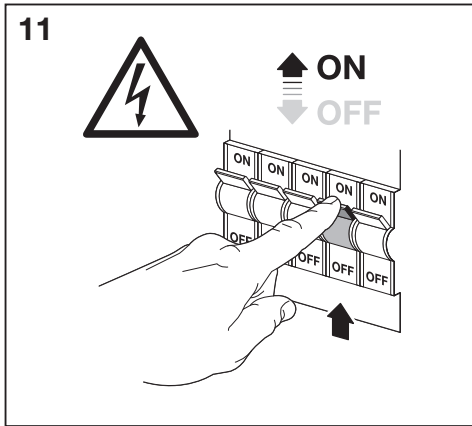

ENDURA® CLASSIC PIPE

C10449057
G11145716
02.08.2022

LEDVANCE GmbH
Steinerne Furt 62
86167 Augsburg, Germany
www.ledvance.com