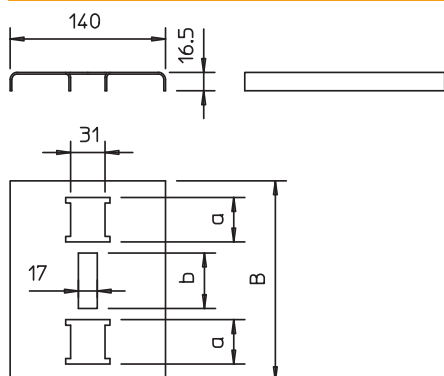

Tehnisko datu lapa

Spraišļu uzliktnis funkciju nodrošināšanai

Art.-Nr. 6222943

Spraišļu uzliktni, lai palielinātu kabelu atbalsta virsmu fasondetajās – instalācijas variantos ar funkciju nodrošinājumu atb. DIN 4102 12. daļai. Lai funkciju nodrošinājuma kabeliem ugunsgrēka apstākļos būtu iespējami liela atbalsta virsma kabelu trepju fasondetajās, papildus ir jālieto spraišļu uzliktni. Spraišļu uzliktni netiek nostiprināti uz kabelu trepju fasondetāju spraišļiem. Uz leju vērstās austiņas nepieļauj aizslīdēšanu.

St	Tērauds
FS	cinkots

Produkta papildus teksta norādījumi | Kabelu trepēm ar platumu 200 mm

Pamatdati

Art.-Nr.	6222943
Tips	SAB20 FS
Apzīmējums 1	Adapterplate spraišļiem
Apzīmējums 2	funkciju nodrošināšanai
Dimensija	180x140x16,5
Materiāls	Tērauds
Materiāla saīsinājums	St
Virsmas	cinkots
Virsmas atbilstoši DIN	DIN EN 10346
Virsmas saīsinājums	FS
Mazākā VK vienība (VG)	25,00 gab.
Svars	31,00 kg/100 gab.

Tehniskie dati

Platums	180,00 mm
Augstums	16,50 mm
Izmērs B	180,00 mm
Attālums a	40,00 mm
Attālums b	50,00 mm
Loksnes biezums	1,50 mm
Piemērots funkciju nodrošināšanai	<input checked="" type="checkbox"/>
Ar perforāciju	<input checked="" type="checkbox"/>
Nerūsējošs tērauds, kodināts	<input type="checkbox"/>
Gara laiduma izpildījums	<input type="checkbox"/>