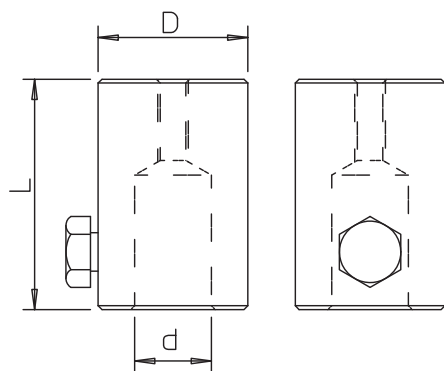

## Sienas pieslēgums

Art.-Nr. 5408689

- izolācijas stieņu montāžai pie konstrukcijām vai sienām
- ar iekšējo vītņi M8, piem., lai piemontētu vadu turētāja tipu 177 (5207347) apaļo vadu vajīgai instalācijai
- ietilpst M10 skrūves

### Pamatdati

Art.-Nr.	5408689
Tips	101 W-16
Apzīmējums 1	Sienas pieslēgums
Apzīmējums 2	priekš 16 mm GFK stieņa
Dimensija	16mm
Materiāls	Alumīnijs
Materiāla saīsinājums	Alu
Mazākā VK vienība (VG)	10,00 gab.
Svars	14,20 kg/100 gab.

### Tehniskie dati

Garums	60,00 mm
Izmērs D	30,00 Ø mm
Izmērs d Ø	16,00 mm
Izmērs L	60,00 mm
Pieslēgums	Apalvads
Piederumu veids	citi