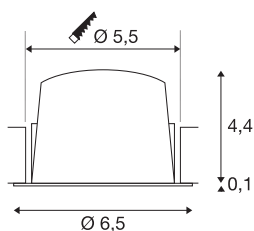

## TECHNISCHE SPECIFICATIES

Art.nr.:	1005516
Secundaire stroom / secundaire spanning	200mA
Hoogte	4.5 cm
Diameter	6.5 cm
Inbouwdiameter	5.5 cm
Inbouwdiepte	11 cm
Nettogewicht	0.09 kg
Brutogewicht	0.096 kg
IP-code	IP 20 / IP 44
Veiligheidsklasse	III
Slagvastheidsklasse	IK02
Slagvastheid	0,2 Joule
Montage	Inbouw
Montagebeschrijving	Plafond
Wattage	7 W
Lumen	670 lm
Lichtkleurtemperatuur	2700 Kelvin
Stralingshoek	55 °
Kleur	wit
CRI	90
UGR ≤	25
LXXBXX gegevens	L80B50