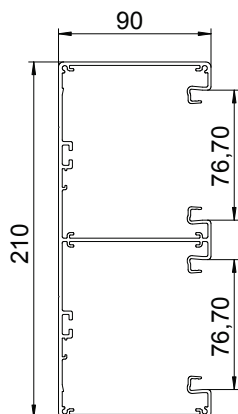

## Ieriču montāžas kanāls, tips GA-D90210

Art.-Nr. 6279603

Ieriču montāžas kanāls bez perforētās pamatnes montāžai tieši pie sienas vai pie konsolēm. Līdz pat 6000 mm pagarinātas kanāla apakšējās un augšējās daļas, kā arī citas RAL krāsas iespējams pasūtīt. Ieriču montāžas kanālu redzamās virsmas ir laminētas.

### Pamatdati

Art.-Nr.	6279603
Tips	GA-D90210EL
Apzīmējums 1	Instalācijas kabeļu kanāls
Apzīmējums 2	2 nodaļas
Dimensija	90x210x2000
Materiāls	Alumīnijs
Materiāla saīsinājums	Alu
Virsmas saīsinājums	anodēta
Virsmas saīsinājums	EL
Mazākā VK vienība (VG)	2,00 m
Svars	378,60 kg/100 m

# Tehnisko datu lapa

Ierīču montāžas kanāls, tips GA-D90210

Art.-Nr. 6279603

**OBO**  
BETTERMANN

## Tehniskie dati

Garums	2.000,00 mm
Platums	210,00 mm
Augstums	90,00 mm
Vāku skaits	2,00
Iesprauzamo starpsienu skaits	2,00
Aizmugurējās sienas modelis (iekšpusē)	caurejošs C profils
Montāžas forma, taisnstūra perforētu pamatni	<input checked="" type="checkbox"/> bez perforētās pamatnes
Nesatur halogēnus	<input checked="" type="checkbox"/>
Kabeļu stiprinājuma spaiļi	<input type="checkbox"/>
kanāla dziļums	90,00 mm
Kanāla augstums	210,00 mm
Kanālu savienotājs	<input type="checkbox"/>
Augšējās daļas montāžas veids	iekšpusē
Gridā izveidoti caurumi montāžas vajadzībām	<input type="checkbox"/>
Derīgais šķēsgriezums	14.688,00 mm <sup>2</sup>
augšējās daļas platums	76,5 mm
Augšējās daļas platums 2	76,50 mm
Augšējās daļas platums 3	0,00 mm
Augšējā daļa pievienota komplektam	<input type="checkbox"/>
Aizsargplēve	<input checked="" type="checkbox"/>
Simetrisks	<input type="checkbox"/>