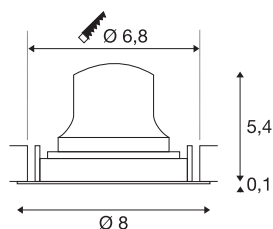

TECHNISCHE SPECIFICATIES

Art.nr.:	1005560
Secundaire stroom / secundaire spanning	200mA
Hoogte	5.5 cm
Diameter	8 cm
Inbouwdiameter	6.8 cm
Inbouwdiepte	11 cm
Nettogewicht	0.11 kg
Brutogewicht	0.118 kg
IP-code	IP 20
Veiligheidsklasse	III
Slagvastheidsklasse	IK02
Slagvastheid	0,2 Joule
Montage	Inbouw
Montagebeschrijving	Plafond
Wattage	7 W
Lumen	670 lm
Lichtkleurtemperatuur	2700 Kelvin
Stralingshoek	55 °
Kleur	zwart
CRI	90
UGR ≤	25
LXXBXX gegevens	L80B50