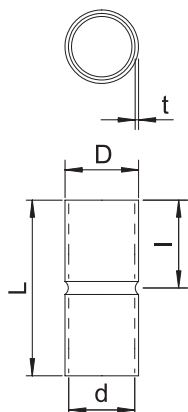

# Tehnisko datu lapa

Tērauda uzmava ar melnu pulvera pārklājumu, bez vītnes

Art.-Nr. 2046588

Piederumi: uzspraužama uzmava elektroinstalācijas cauruļu savienošanai. Ar gludu iekšpusi.

**St** Tērauds

**PE50** PES50 – poliesters/epoksīds

## Pamatdati

Art.-Nr.	2046588
Tips	SV63W SW
Apzīmējums 1	Cauruļu savienojums bez vītnes
Dimensija	Ø63mm
Krāsa	melns
RAL numurs	9005
Materiāls	Tērauds
Materiāla saīsinājums	St
Virsmas saīsinājums	PES50 – poliesters/epoksīds
Virsmas saīsinājums	PE50
Mazākā VK vienība (VG)	5,00 gab.
Svars	28,00 kg/100 gab.

# Tehnisko datu lapa

Tērauda uzmava ar melnu pulvera pārklājumu, bez vītnes

Art.-Nr. 2046588

## Tehniskie dati

Garums	100,00 mm
Izmērs D	67,00 mm
Izmērs L	100,00 mm
Izmērs M	M63
Izmērs d	64,00 mm
Izmērs t	1,50 mm
Izmērs l	50,00 mm
Izpildījums	Spraudņi
caurules diametram	63,00 mm
Izmērs	63
Nesatur halogēnus	<input checked="" type="checkbox"/>
Pulēta virsma	<input type="checkbox"/>
Virsma matēta	<input type="checkbox"/>
Ar apskates atveri un vāku	<input type="checkbox"/>
Izmantošanas temperatūras diapazons	-45,00 - 400,00 °C
Divdaļīgs	<input type="checkbox"/>