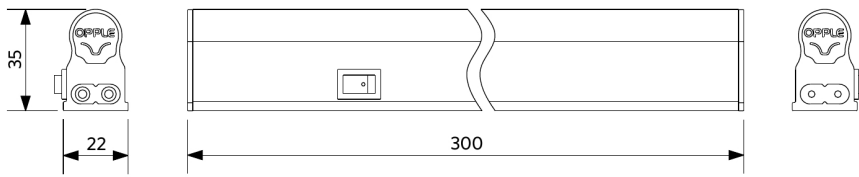

Maatschets (mm)

LED E T5 batten 300