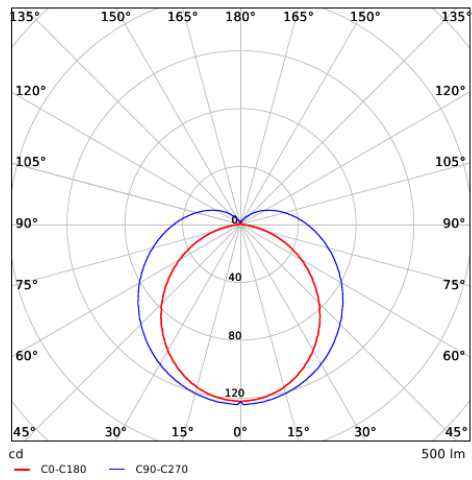

Toepassingscondities

Bedrijfstemperatuur	-20~+40°C
Gebruikstemperatuur	+25°C
Opslagtemperatuur	-25~+50°C

Maatschets (mm)

LED E T5 batten 300

Fotometrische gegevens

Accessoires

Inclusief accessoires