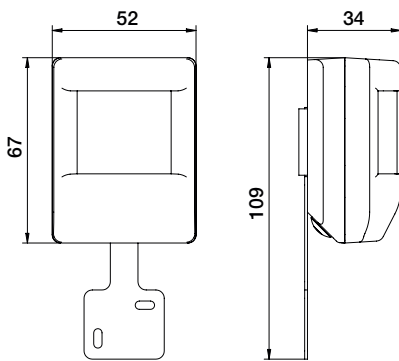

## Portée de détection

H	A Across	B Towards
2 m	15 m	7.5 m

24V

90°

15 m posé  
à 2 m de  
hauteur

2 m

en saillie

**niko**

## Données techniques

Numéro d'article	350-41279
Tension d'alimentation	24 Vac/Vdc $\pm$ 10 %
Sortie du détecteur	24 V (ON/OFF)
Consommation électrique maximale	18 mA
Nombre de canaux	1 canal
Temporisation de déconnexion	2 s – 30 min
Angle de détection	90 °
Portée de détection (PIR)	15 m posé à 2 m de hauteur
Température d'ambiance	-20 – +50 °C
Montage	en saillie
Hauteur de montage	2 m
Dimensions (HxLxP)	67 x 52 x 34 mm
Degré de protection	IP20
Marquage	CE

## Dimensions