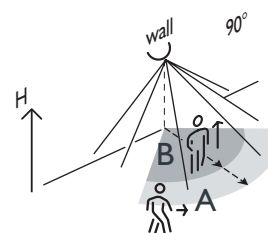

# Détecteur de mouvement, 24 V, 15 m, 90°, avec contact libre de potentiel, pour montage en saillie, couleur blanc

350-41279

4 ans de garantie

Détecteur de mouvement 90°, 24 V, avec contact libre de potentiel pour HVAC, Niko Home Control, pour montage sur murs et plafonds. Ce modèle est durable, fonctionnel et compact. Le détecteur de mouvement comporte un test de mouvement intégré et un réglage de la sensibilité (5 niveaux). Il peut être combiné à Niko Home Control. Pour un usage dans les petits bureaux, débarras, couloirs, salles de réunion ... Le détecteur de mouvement convient à la commande de l'installation HVAC, de la ventilation, des systèmes de gestion de bâtiment, de Niko Home Control ... La temporisation de déconnexion du relais libre de potentiel et la sensibilité du détecteur peuvent être réglées sur l'appareil. Convient aussi pour une utilisation à l'extérieur. Dans ce cas, un couvercle (à commander séparément) s'utilise afin de rendre le détecteur de mouvement étanche aux projections d'eau (degré de protection IP54).

Couleur de finition: blanc.

- Durable
- Fonctionnel
- Compact
- Avec test de mouvement intégré
- Sensibilité réglable (5 niveaux)
- Connexion possible à Niko Home Control via le module de capteur numérique libre de potentiel (550-00210).

## Portée de détection

H	A Across	B Towards
2 m	15 m	7.5 m

24V

90°

15 m posé  
à 2 m de  
hauteur

2 m

en saillie

**niko**

## Données techniques

Numéro d'article	350-41279
Tension d'alimentation	24 Vac/Vdc $\pm$ 10 %
Sortie du détecteur	24 V (ON/OFF)
Consommation électrique maximale	18 mA
Nombre de canaux	1 canal
Temporisation de déconnexion	2 s – 30 min
Angle de détection	90 °
Portée de détection (PIR)	15 m posé à 2 m de hauteur
Température d'ambiance	-20 – +50 °C
Montage	en saillie
Hauteur de montage	2 m
Dimensions (HxLxP)	67 x 52 x 34 mm
Degré de protection	IP20
Marquage	CE