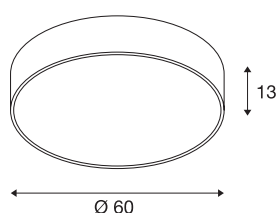

## MEDO 60

plafondarmatuur, led, 3000 K, rond, zwart, Ø 60 cm, ombouwbaar tot hanglamp, 40 W

De hoogwaardige MEDO CL maakt indruk door een strakke vormgeving en een elegant samenspel tussen de gebruikte materialen van aluminium en kunststof. Dankzij de geïntegreerde Premium LED geeft het een heldere en homogene belichting. Door de toepassing van de ophangs-ets kan de plafondarmatuur ook als pendelarmatuur worden gebruikt, waardoor het ook uitstekend geschikt is voor ruimtes met hoge plafonds. De ingebouwde LED-driver maakt de directe aansluiting op een netspanning van 120V - 240V mogelijk.

## TECHNISCHE SPECIFICATIES

Art.nr.:	135120
Primaire nominale spanning	100-240V ~50/60Hz mA/V
Secundaire stroom / secundaire spanning	1000mA
Hoogte	13 cm
Diameter	60 cm
Nettogewicht	5.664 kg
Brutogewicht	7.75 kg
IP-code	IP 20
Veiligheidsklasse	I
Montage	Opbouw
Montagebeschrijving	Plafond
Dimbaar	Ja
Dimtechniek	1-10V
Wattage	38.3 W
Lichtkleurtemperatuur	3000 Kelvin
Stralingshoek	105 °
Kleur	zwart
CRI	80
UGR ≤	22
LXXBXX gegevens	L70B50
Levensduur	20000 h
BIG WHITE pagina	255