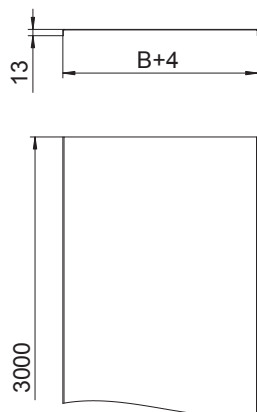

# Tehnisko datu lapa

Vāks, neperforēts

Art.-Nr. 6052650

**OBO**  
BETTERMANN

Neperforēts vāks kabeļu renēm un sietveida renēm.

<b>St</b>	Tērauds
<b>DD</b>	nepārtraukti cinkots cinks/alumīnijs, Double Dip

Produkta papildus teksta norādījumi	Perpendikulārs robojums no 500 mm platuma.
Produkta papildu apraksts 1	Ja vāki tiek izmantoti ārpus telpām, ir jāveic papildu pasākumi aizsardzībai pret vēju.

## Pamatdati

Art.-Nr.	6052650
Tips	DRLU 200 DD
Apzīmējums 1	Neperforēts vāks
Apzīmējums 2	kabeļu renem un kabeļu trepem
Ražotājs	OBO
Dimensija	200x3000
Materiāls	Tērauds
Materiāla saīsinājums	St
Virsmas	nepārtraukti cinkots cinks/alumīnijs, Double Dip
Virsmas atbilstoši DIN	DIN EN 10346
Virsmas saīsinājums	DD
Mazākā VK vienība (VG)	3,00 m
Svars	177,50 kg/100 m

## Tehniskie dati

Garums	3.000,00 mm
Platums	200,00 mm
Augstums	13,00 mm
Izmērs B	200,00 mm
Izmērs H	15,00 mm
Stiprinājuma veids	Vāka skava
Loksnes biezums	1,00 mm
Piemērots kabeļu renei	<input checked="" type="checkbox"/>
Piemērots režģveida renei	<input checked="" type="checkbox"/>
Piemērots kabeļu trepēm	<input checked="" type="checkbox"/>
Piemērots funkciju nodrošināšanai	<input type="checkbox"/>
Nerūsējošs tērauds, kodināts	<input type="checkbox"/>