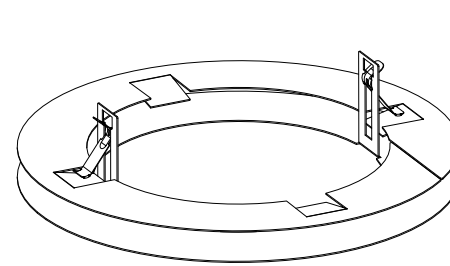

# INSTRUCTION

Einbaurahmen für Toledo Flat Round D255  
 Einbaurahmen für Pascala Round D241, Square L424xB242

982552.002

D 350, H 1,  
 DA 310, HE 80, S 5 - 25

870 g

**RZB**  
**Rudolf Zimmermann,**  
**Bamberg GmbH**  
 Rheinstraße 16  
 D-96052 Bamberg  
 Deutschland  
 Telefon +49 951/79 09-0  
 Telefax +49 951/79 09-198  
 www.rzb.de  
 info@rzb-leuchten.de

**1** **Pascala Round**  
901555.\* - 901558.\*  
901652.\*

**Pascala Square**  
901559.\* - 901562.\*  
901654.\*

**Einbaurahmen**  
901563.\* - 901566.\*  
901653.\*

**Toledo Flat Round**  
901453.\*

DALI