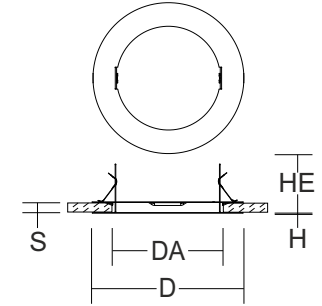

# INSTRUCTION

Einbaurahmen für Toledo Flat Round D255  
 Einbaurahmen für Pascala Round D241, Square L424xB242

982552.002

D 350, H 1,  
 DA 310, HE 80, S 5 - 25

870 g

**RZB**  
**Rudolf Zimmermann,**  
**Bamberg GmbH**  
 Rheinstraße 16  
 D-96052 Bamberg  
 Deutschland  
 Telefon +49 951/79 09-0  
 Telefax +49 951/79 09-198  
 www.rzb.de  
 info@rzb-leuchten.de

**1** **Pascala Round**  
901555.\* - 901558.\*  
901652.\*

**Pascala Square**  
901559.\* - 901562.\*  
901654.\*

**Einbaurahmen**  
901563.\* - 901566.\*  
901653.\*

**Toledo Flat Round**  
901453.\*

DALI