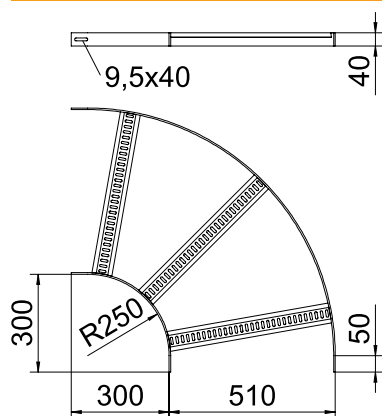

Tehnisko datu lapa

90° līkums ar trapecveida spraisli, 40

Art.-Nr. 7099194

90° līkums kuģu būvei paredzētām kabeļu tīklēm, tips SL 62, ar malas augstums 40 mm, ar iemetinātiem, ar vaļējo pusi uz leju vēršiem un perforātiem trapeces formas spraisļiem.

Alu Alumīnijs
GB beicēta

Produkta papildus teksta norādījumi

Attiecīgie savienotāji ir pasūtāmi atsevišķi.

Pamatdati

Art.-Nr.	7099194
Tips	SLB 90 62 500ALU
Dimensija	B510mm
Materiāls	Alumīnijs
Materiāla saīsinājums	Alu
Virsmas	beicēta
Virsmas saīsinājums	GB
Mazākā VK vienība (VG)	1,00 gab.
Svars	143,60 kg/100 gab.

Tehniskie dati

Platums	500,00 mm
Malas augstums	40,00 mm
Izmērs R	250,00 mm
Līkums (leņķis)	90°
Savienotāja izpildījums	bez savienotāja
Spraisļu izpildījums	Caurumots profils
Sānu malas konstrukcija	plakans profils
Piemērots funkciju nodrošināšanai	<input type="checkbox"/>
Metāla biezums	5,00 mm
Virziena maiņa	horizontāls
Nerūsējošs tērauds, kodināts	<input checked="" type="checkbox"/>
Ar enģēm	<input type="checkbox"/>
Sānu caurumi	<input type="checkbox"/>
Gara laiduma izpildījums	<input type="checkbox"/>