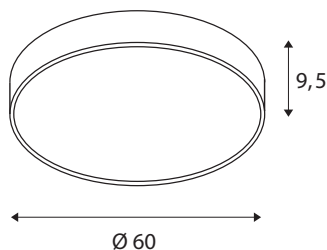

## TECHNISCHE SPECIFICATIES

Art.nr.:	1001899
Primaire nominale spanning	220-240V ~50/60Hz mA/V
Secundaire stroom / secundaire spanning	1000mA
Hoogte	9.5 cm
Diameter	60 cm
Nettogewicht	5.159 kg
Brutogewicht	7.037 kg
IP-code	IP 20
Veiligheidsklasse	I
Montage	Opbouw
Montagebeschrijving	Plafond,Wand
Dimbaar	Ja
Dimtechniek	DALI
Wattage	37 W
Lumen	4470 / 4870 lm
Lichtkleurtemperatuur	3000/4000 Kelvin
Stralingshoek	105 °
Kleur	grijs
CRI	80
UGR ≤	25
LXXBXX gegevens	L70B50
Levensduur	25000 h