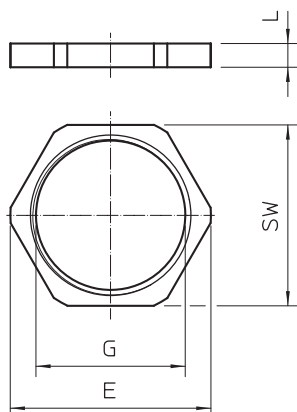

Tehnisko datu lapa

Kabeļu izeja, misiņa pretuzgrieznis

Art.-Nr. 2091685

Pretuzgriežņi atb. DIN 46319 ar metrisku vītņi atb. IEC 423.

* Cenas atb. DEL pierakstam.

M

CuZn	Misiņš
N	niķelēta

Pamatdati

Art.-Nr.	2091685
Tips	169 MS M75
Apzīmējums 1	Uzgrieznis
Dimensija	M75
Materiāls	Misiņš
Materiāla saīsinājums	CuZn
Virsmas saīsinājums	niķelēta
Virsmas saīsinājums	N
Mazākā VK vienība (VG)	3,00 gab.
Svars	16,80 kg/100 gab.

Tehniskie dati

Izmērs E	100,00 mm
Izmērs L	8,00 mm
SW	90,00 mm
Vītnes veids	metrisk
Vītne	M75 x 1,5
Vītnes iekšējais izmērs, metrisk/PG	75,00
Stiegrots ar stikla šķiedru	<input type="checkbox"/>
Nesatur halogēnus	<input type="checkbox"/>
Triecienizturīgs	<input type="checkbox"/>