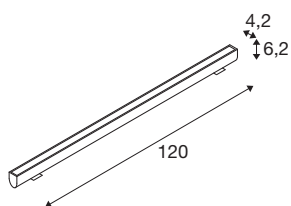

GALEN 120

SP LED-PROFIEL Outdoor Single Colour CCT-switch 3000/4000 K

Dankzij de geïntegreerde montagehouder en de spatwaterdichte aansluit- en verbindingkabel is het GALEN LED-profiel snel en eenvoudig aan de wand, op het vloer of aan het plafond te installeren. De favoriete toepassing is de verlichting van displays en borden. Daarbij zorgt de praktische CCT-switch voor extra flexibiliteit, omdat de lichtkleur via een schakelaar op de buitenzijde kan worden ingesteld tussen 3000K (warmwit) en 4000K (neutraalwit). Robuust geproduceerd en voorzien van sterke leds, daarmee is de GALEN ideaal als het gaat om een effectvolle of functionele verlichting in de buitenomgeving van shops, hotels, gastronomie of in bedrijfsmatige gebouwen.

TECHNISCHE SPECIFICATIES

Art.nr.:	1003448
Primaire nominale spanning	220-240V ~50/60Hz mA/V
Secundaire stroom / secundaire spanning	900mA
Breedte	120 cm
Hoogte	6.2 cm
Diepte	11.3 cm
Nettogewicht	2.774 kg
Brutogewicht	3.015 kg
IP-code	IP 65
Veiligheidsklasse	I
Slagvastheidsklasse	IK03
Slagvastheid	0,35 Joule
Montage	Opbouw
Montagebeschrijving	Plafond, Vloer, Wand
Aantal bij doorlussen	10
Wattage	34 W
Lumen	3100 lm
Lichtkleurtemperatuur	3000/4000 Kelvin
Kleur	antraciet
CRI	80
LXXBXX gegevens	L70B50
Levensduur	54000 h