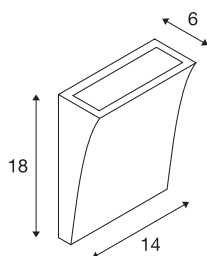

DELWA WIDE led outdoor wandarmatuur

3000 K, 100°, wit, IP44

De aluminium wandarmatuur DELWA WIDE is met twee krachtige leds met brede lichtbundel de lichtkleur warm wit uitgerust. De aluminium lamp kan via de ingebouwde driver op 230 V netspanning aangesloten worden. Door de beveiligingsklasse IP44 is de in meerdere kleurenversies beschikbare lamp geschikt voor buitengebruik. Deze lamp bevat ingebouwde ledlampen.

TECHNISCHE SPECIFICATIES

Art.nr.:	1000340
Aantal verschillende lichtopeningen	1
Primaire nominale spanning	220-240V ~50/60Hz mA/V
Secundaire stroom / secundaire spanning	700mA
Breedte	14 cm
Hoogte	18 cm
Diepte	6 cm
Nettogewicht	0.899 kg
Brutogewicht	0.983 kg
IP-code	IP 44
Veiligheidsklasse	I
Slagvastheidsklasse	IK02
Slagvastheid	0,2 Joule
Montage	Opbouw
Montagebeschrijving	Wand
Wattage	10 W
Lumen	840 lm
Lichtkleurtemperatuur	3000 Kelvin
Stralingshoek	100 °
Kleur	wit
CRI	80
LXXBXX gegevens	L70B50