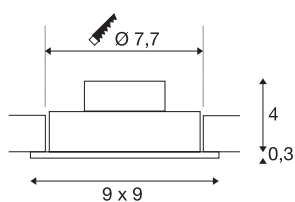

NEW TRIA 1 SET

inbouwarmatuur, met één lichtbron, led, 3000 K, rechthoekig, wit, 38°, 9,1 W, incl. driver, spiraalveerklemmen

De innovatieve NEW TRIA 1 SET onderscheidt zich door zijn eenvoud en effectiviteit. In mat zwart, wit of geborsteld aluminium en zowel in ronde als vierkante vorm verkrijgbaar. Door de uitrusting met een krachtige, warm witte COB LED plus de meegeleverde led voeding kan de set aan de eisen van algemene verlichting voldoen. Verder kan de lichtval over 38° worden gekanteld. De armatuur wordt direct op 230 V netspanning aangesloten. Deze lamp bevat ingebouwde ledlampen.

TECHNISCHE SPECIFICATIES

Art.nr.:	113911
Primaire nominale spanning	220-240V ~50/60Hz mA/V
Secundaire stroom / secundaire spanning	350mA
Lengte	9 cm
Breedte	9 cm
Hoogte	3.5 cm
Inbouwdiameter	7.7 cm
Inbouwdiepte	4 cm
Nettogewicht	0.238 kg
Brutogewicht	0.289 kg
IP-code	IP 20
Veiligheidsklasse	II
Montage	Inbouw
Montagebeschrijving	Plafond
Wattage	8 W
Lumen	700 lm
Lichtkleurtemperatuur	3000 Kelvin
Stralingshoek	38 °
Kleur	wit
CRI	80
LXXBXX gegevens	L70B50
Levensduur	40000 h