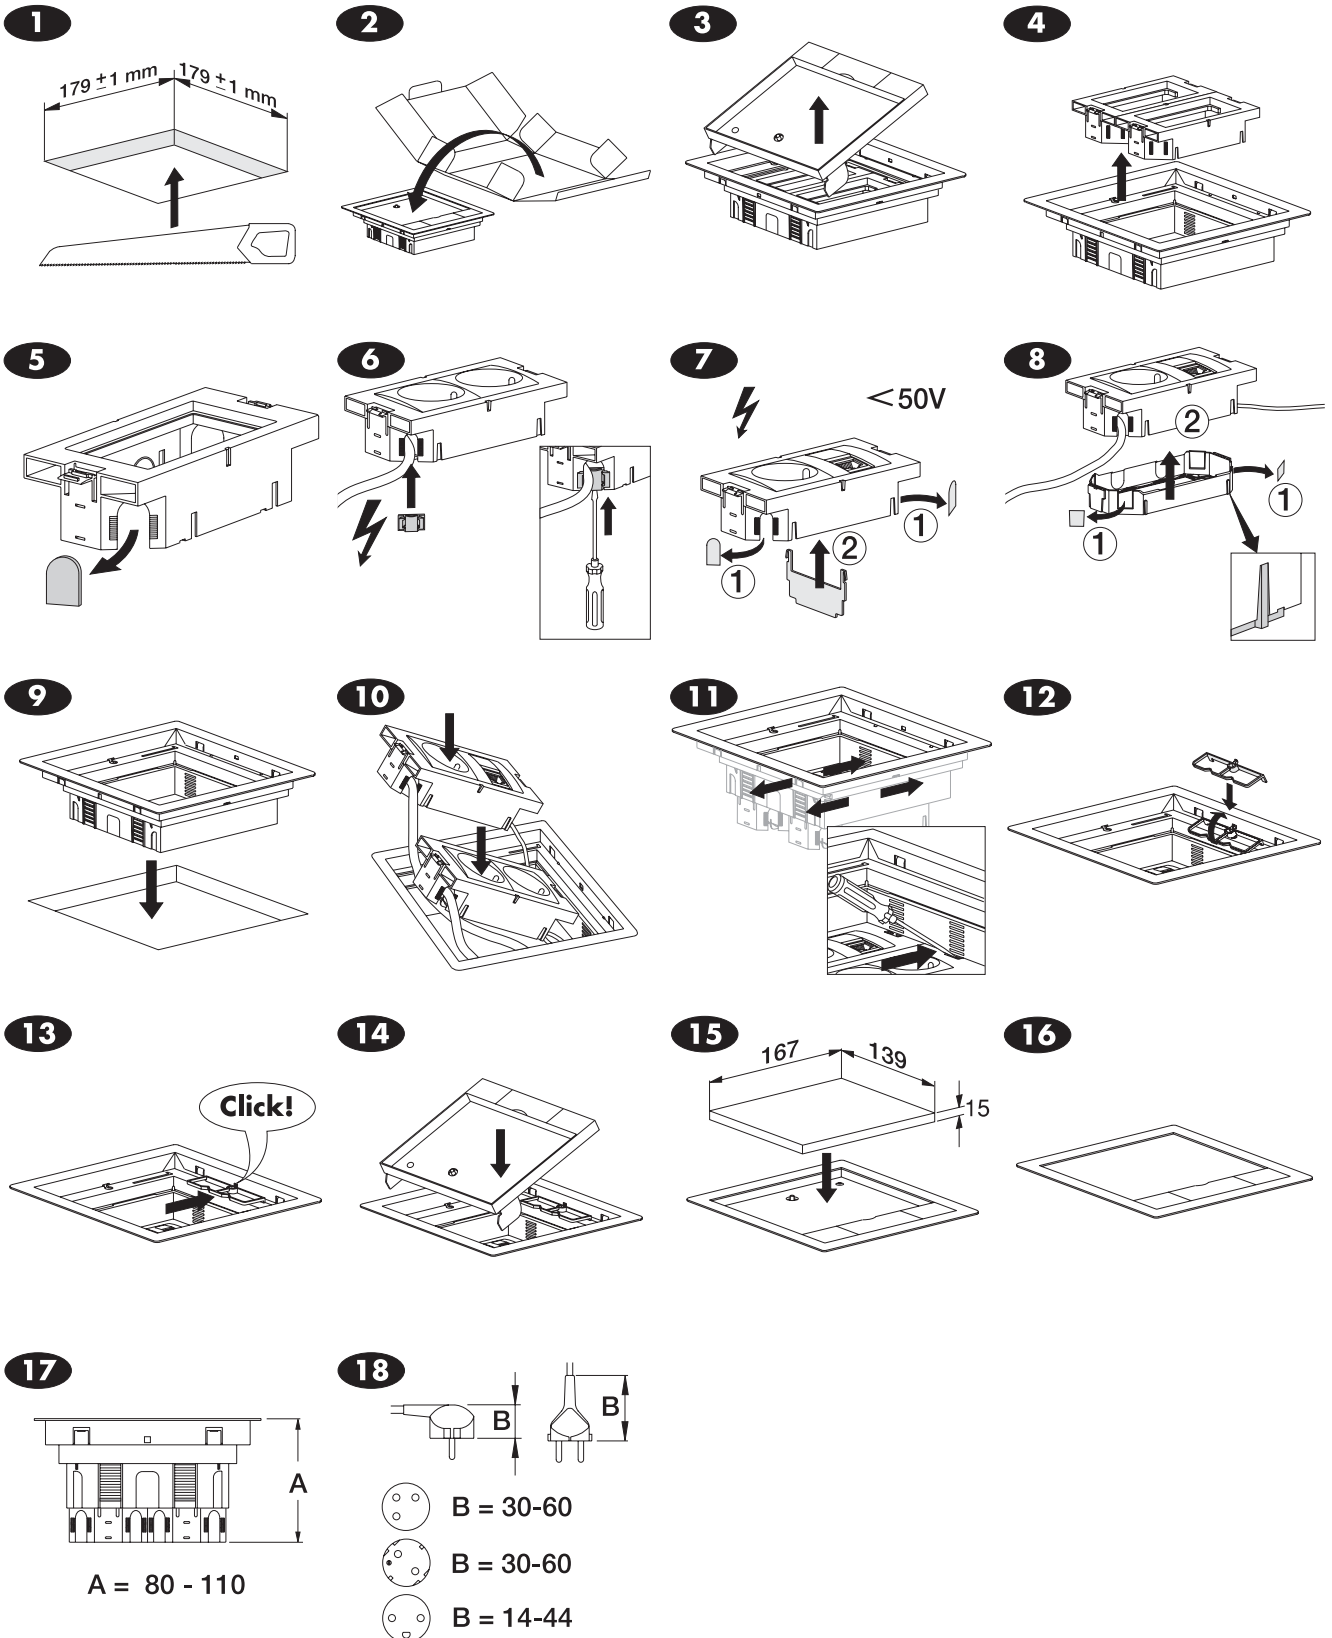

OptiLine 45

Floor outlet box, steel, 4 modules – Boîte de sol en acier, 4 modules – Caja de suelo de acero, 4 módulos

ISM51524
ISM51624
ISM51724

Installation – Montage – Montaje

Swivel fixing – Patte de fixation – Aldaba de fijación

DIN-applications – Applications DIN – DIN-aplicaciones

Lid infill – Plaque de finition – Tapa de relleno

Removal – Démontage – Desmontaje