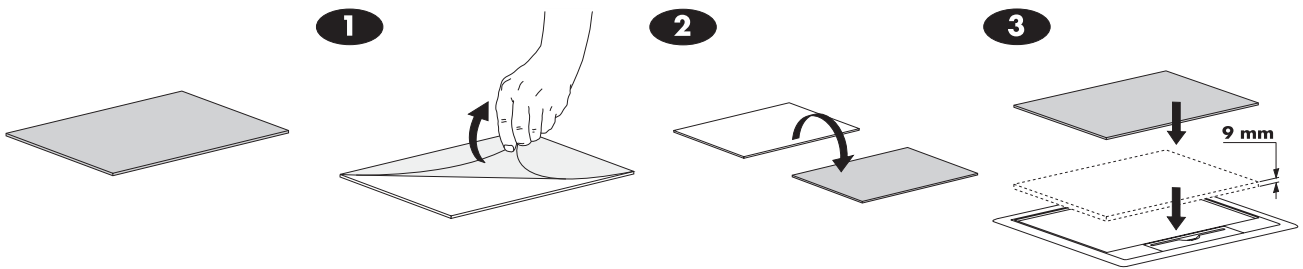

OptiLine 45

Floor outlet box, steel, 4 modules – Boîte de sol en acier, 4 modules – Caja de suelo de acero, 4 módulos

ISM51524
ISM51624
ISM51724

Installation – Montage – Montaje

Swivel fixing – Patte de fixation – Aldaba de fijación

DIN-applications – Applications DIN – DIN-aplicaciones

Lid infill – Plaque de finition – Tapa de relleno

Removal – Démontage – Desmontaje