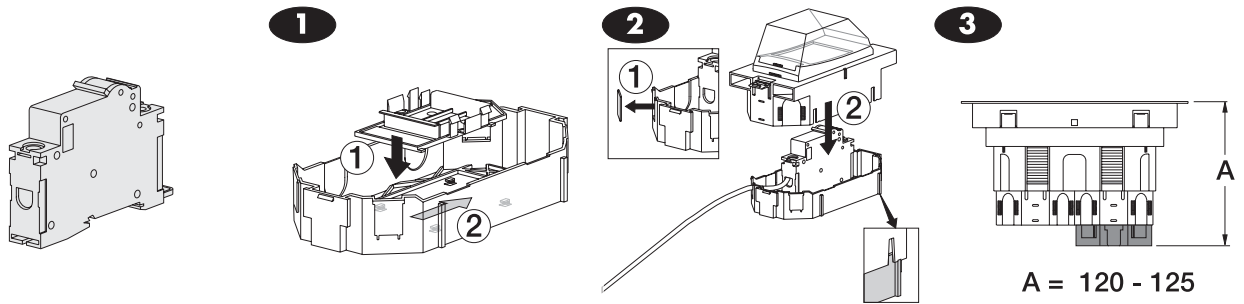

OptiLine 45

Floor outlet box, steel, 4 modules – Boîte de sol en acier, 4 modules – Caja de suelo de acero, 4 módulos

ISM51524
ISM51624
ISM51724

Installation – Montage – Montaje

Swivel fixing – Patte de fixation – Aldaba de fijación

DIN-applications – Applications DIN – DIN-aplicaciones

Lid infill – Plaque de finition – Tapa de relleno

Removal – Démontage – Desmontaje