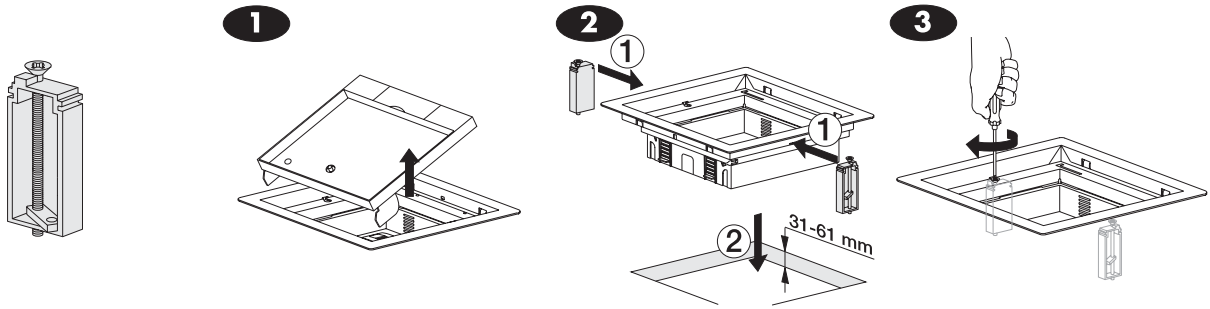

OptiLine 45

Floor outlet box, steel, 4 modules – Boîte de sol en acier, 4 modules – Caja de suelo de acero, 4 módulos

ISM51524
ISM51624
ISM51724

Installation – Montage – Montaje

Swivel fixing – Patte de fixation – Aldaba de fijación

DIN-applications – Applications DIN – DIN-aplicaciones

Lid infill – Plaque de finition – Tapa de relleno

Removal – Démontage – Desmontaje