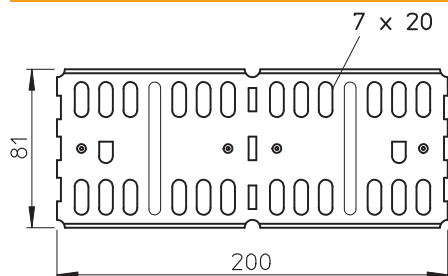

Komplektā attiecīgie stiprinājuma materiāli.

Pamatdati

Art.-Nr.	6067123
Tips	RLVL 85 FS
Apzīmējums 1	Taisns + stūra savienojums
Apzīmējums 2	kabeļu renei, horizontāls
Dimensija	85x200
Materiāls	Tērauds
Materiāla saīsinājums	St
Virsmas	cinkots
Virsmas atbilstoši DIN	DIN EN 10346
Virsmas saīsinājums	FS
Mazākā VK vienība (VG)	10,00 gab.
Svars	27,30 kg/100 gab.

Tehnisko datu lapa

Garenie un leņķa savienotāji 85

Art.-Nr. 6067123

Tehniskie dati

Garums	200,00 mm
Augstums	85,00 mm
Malas augstums	85,00 mm
Malas augstums:	3,00 in (collas)
Izmēri	200 x 81 mm
Izpildījums	Garenie un leņķa savienotāji
Loksnes biezums	2,00 mm
Piemērots kabeļu renei	<input checked="" type="checkbox"/>
Piemērots režģveida renei	<input type="checkbox"/>
Piemērots kabeļu trepēm	<input type="checkbox"/>
Piemērots funkciju nodrošināšanai	<input type="checkbox"/>
Līkumu savienotājs, horizontāls	<input type="checkbox"/>
Līkumu savienotājs, vertikāls	<input type="checkbox"/>
Nerūsējošs tērauds, kodināts	<input type="checkbox"/>
Savienojuma veids	Skrūvējams savienotājs