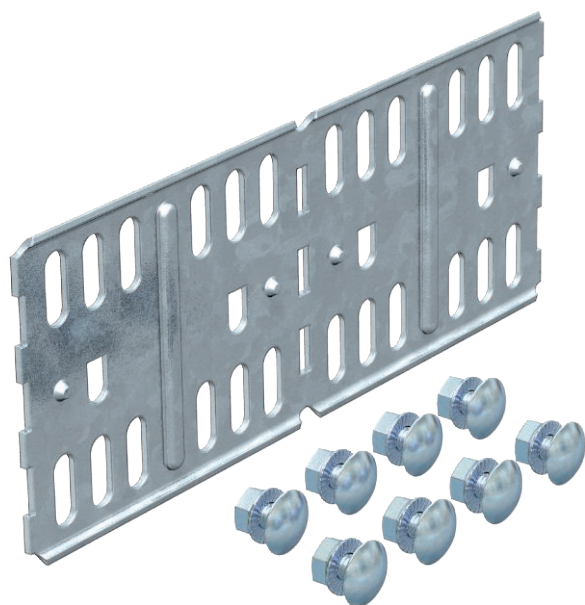

Tehnisko datu lapa

Garenie un lenča savienotāji 85

Art.-Nr. 6067123

Garenais un lenča savienotājs kabeļu kanāliem un fasondetajām ar 85 mm augstām malām.

St	Tērauds
FS	cinkots

Produkta papildus teksta norādījumi

Komplektā attiecīgie stiprinājuma materiāli.

Pamatdati

Art.-Nr.	6067123
Tips	RLVL 85 FS
Apzīmējums 1	Taisns + stūra savienojums
Apzīmējums 2	kabeļu renei, horizontāls
Dimensija	85x200
Materiāls	Tērauds
Materiāla saīsinājums	St
Virsmas	cinkots
Virsmas atbilstoši DIN	DIN EN 10346
Virsmas saīsinājums	FS
Mazākā VK vienība (VG)	10,00 gab.
Svars	27,30 kg/100 gab.

Tehnisko datu lapa

Garenie un leņķa savienotāji 85

Art.-Nr. 6067123

Tehniskie dati

Garums	200,00 mm
Augstums	85,00 mm
Malas augstums	85,00 mm
Malas augstums:	3,00 in (collas)
Izmēri	200 x 81 mm
Izpildījums	Garenie un leņķa savienotāji
Loksnes biezums	2,00 mm
Piemērots kabeļu renei	<input checked="" type="checkbox"/>
Piemērots režģveida renei	<input type="checkbox"/>
Piemērots kabeļu trepēm	<input type="checkbox"/>
Piemērots funkciju nodrošināšanai	<input type="checkbox"/>
Līkumu savienotājs, horizontāls	<input type="checkbox"/>
Līkumu savienotājs, vertikāls	<input type="checkbox"/>
Nerūsējošs tērauds, kodināts	<input type="checkbox"/>
Savienojuma veids	Skrūvējams savienotājs