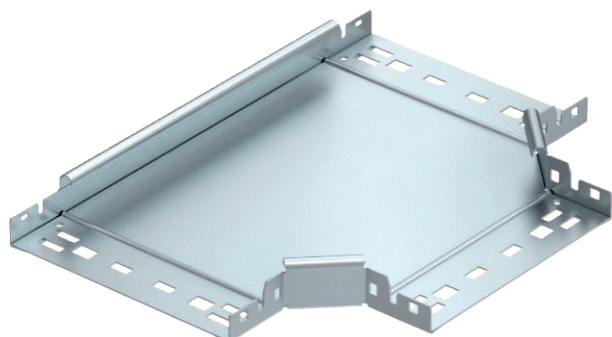

## T veida atzarojums Magic 35

Art.-Nr. 6041030

T veida atzarojums ar ātrās savienošanas sistēmu. Visiem kabeļu reņņu tipiem ar malas augstumu 35 mm.

<b>St</b>	Tērauds
<b>FS</b>	cinkots

Produkta papildus teksta norādījumi | Apakšas konstrukcijas fasondetāļa. Fasondetāļa iekšējais rādiuss ir 150 mm.

### Pamatdati

Art.-Nr.	6041030
Tips	RTM 310 FS
Apzīmējums 1	T-elements
Apzīmējums 2	ar Magic savienojumu
Dimensija	35x100
Materiāls	Tērauds
Materiāla saīsinājums	St
Virsmas saīsinājums	cinkots
Virsmas atbilstoši DIN	DIN EN 10346
Virsmas saīsinājums	FS
Mazākā VK vienība (VG)	1,00 gab.
Svars	69,40 kg/100 gab.

### Tehniskie dati

	Platums	100,00 mm
	Malas augstums	35,00 mm
	Loksnes biezums	1,25 mm
	Izmērs B	100,00 mm
	Savienotāja izpildījums	iebūvēts savienotājs
	Montāžas forma	T veida detaļa, horizontāls
	Izmēri	35x100 mm
	Piemērots funkciju nodrošināšanai	<input type="checkbox"/>
	Metāla biezums	1,25 mm
	Pamatnes plāksnes materiāla biezums	1,25 mm
	NATO perforācijas šablons	<input type="checkbox"/>
	Nerūsējošs tērauds, kodināts	<input type="checkbox"/>
	Gara laiduma izpildījums	<input type="checkbox"/>