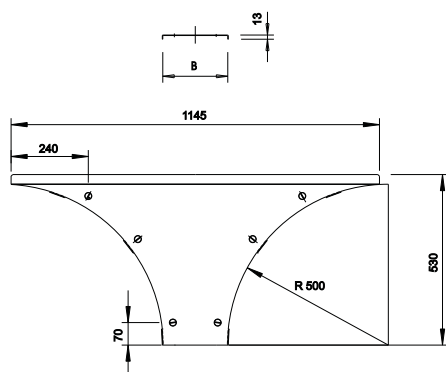

### Pamatdati

Art.-Nr.	6231912
Tips	WAAD 500 FS
Apzīmējums 1	Vāks T-izvadam
Apzīmējums 2	sist. lieliem attal. 110 un 160
Dimensija	B500mm
Materiāls	Tērauds
Materiāla saīsinājums	St
Virsmas	cinkots
Virsmas atbilstoši DIN	DIN EN 10346
Virsmas saīsinājums	FS
Mazākā VK vienība (VG)	1,00 gab.
Svars	489,60 kg/100 gab.

### Tehniskie dati

Platums	500,00 mm
Malas augstums	110,00 mm
Izmērs B	500,00 mm
Izmērs H	15,00 mm
Izmērs R	500,00 mm
Stiprinājuma veids	Slēdzene ar grozāmu aizbidni
Loksnes biezums	1,50 mm
Piemērots kabeļu renei	<input checked="" type="checkbox"/>
Piemērots kabeļu trepēm	<input checked="" type="checkbox"/>
Nerūsējošs tērauds, kodināts	<input type="checkbox"/>
Gara laiduma izpildījums	<input checked="" type="checkbox"/>