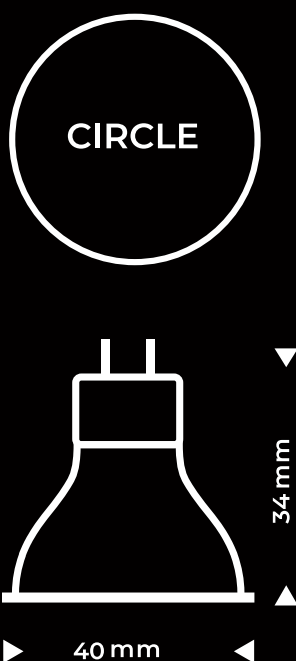

GU10

30°

2000h

5000

<1 sek

EAN	ID	W	Lm	V
5941029894988	05429	18W	174Lm	230V
5941029894575	05430	28W	299Lm	230V
5941029894582	05431	42W	299Lm	230V

CE EAC

Strada Ștefan cel Mare 2/20,
Strășeni, Moldova

Strada Alexandru Ghica 148,
Alexandria, Romania

www.patronbulbs.com

Manufactured in PRC