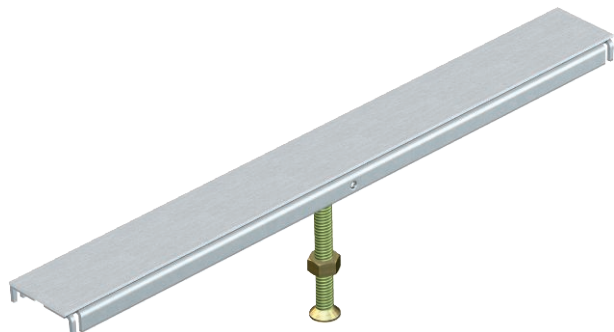

Art.-Nr. 7424942

Vāka salaidumvietu atbalstīšanai un noblīvēšanai kanāliem ar nominālo platumu 400, 500 vai 600. Ar vidū novietotu balstu ar maināmu augstumu.

St	Tērauds
FS	cinkots

Pamatdati

Art.-Nr.	7424942
Tips	DSU2 500 4030
Apzīmējums 1	Vāka Adapteris
Apzīmējums 2	priekš OKA-W
Materiāls	Tērauds
Materiāla saīsinājums	St
Virsmas	cinkots
Virsmas atbilstošī DIN	DIN EN 10346
Virsmas saīsinājums	FS
Mazākā VK vienība (VG)	1,00 gab.
Svars	39,09 kg/100 gab.

Tehniskie dati

Platums	500,00 mm
Kanāla augstums	40,00 - 70,00 mm
Izmērs A	500,00 mm
Minimālais grīdas pamatnes augstums	40,00
Centrālais balsts	<input checked="" type="checkbox"/>
Augstuma regulēšanas diapazons	0,00 mm