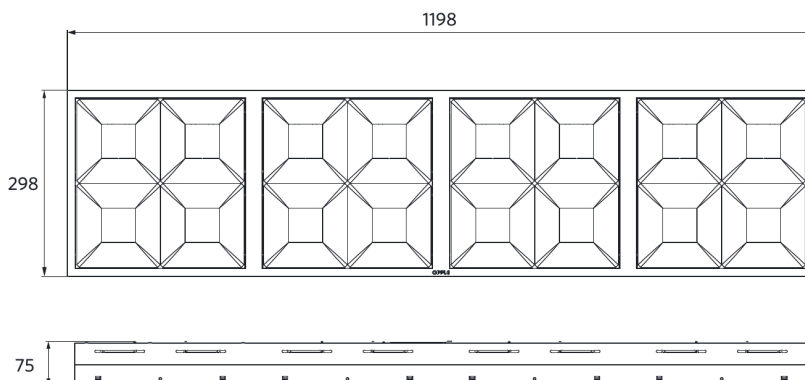

Technische specificaties	
Levensduur (L70)	70.000 u
Levensduur (L80)	50.000 u
Aan-/Uit-cycli	100.000
Kleurconsistentie (SDCM)	3
Dimbaarheid	BLE
Bundelhoek	90°
Afwerking	Wit RAL9003
CRI	≥ 80
UGR	≤ 16
Beschermingsgraad (IP)	IP20
Slagvastheid	IK02
Beschermingsklasse	I
Risicogroep (EN 62471)	RG0
Voorschakelapparaat inbegrepen	Ja
Gloeidraadtest	650°C
Uitvalkans driver (bij 5.000 uur)	<1 %
Vermogensfactor	≥ 0,9

Elektrische aansluiting	
Frequentie	50/60 Hz
Nom. spanning	220-240 V AC
DC ingangsspanning	Zie catalogusbijlage Aansluitwaarden

Materiaal eigenschappen	
Materiaal behuizing	Staal met coating
Materiaal optiek	Polycarbonaat

Toepassingscondities	
Bedrijfstemperatuur	-10-+40°C
Gebruikstemperatuur	+25°C
Opslagtemperatuur	-25-+50°C

ENERGY

OPPLE Lighting
542008008200

A
B
C
D
E
F
G

D

33
kWh/1000h

2019/2015

Maatschets (mm)

LEDPanelRc-G Re298