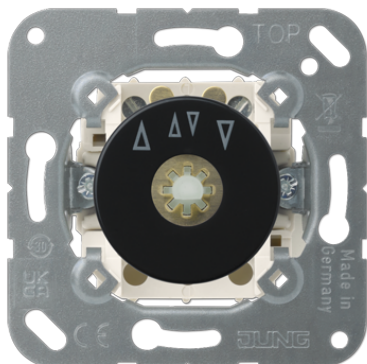

Productdatablad

Jaloeziedraaischakelaar (basiselement), jaloezieschakelaar/-impulsdrukker 1-polig

Artikelnr.

1234.10

Jaloeziedraaischakelaar 10 A 250 V ~ (basiselement)

met schroefklemmen voor massieve en soepele aders tot 2,5 mm²

Met bijgeleverde vergrendeling ook als impulsdrukker te gebruiken.

Door een langere schakelweg wordt een te snelle omschakeling van de looprichting verhinderd.

Schijf met schaalindeling (reserveonderdeel)
voor art.nr. 1234.10 c.q. 1234.20: SKS 1234.10

Vergrendeling (reserveonderdeel)
art.nr.: 34.10

Afdekkingen:
AS / A range: art.nr. .. 1541 ..
CD range: art.nr. CD 1541 ..
LS range: art.nr. LS 1941 .., .. 1941 ..

Schijf met schaalindeling antraciet

Uitvoering:
Jaloeziedraaischakelaar/ -impulsgever 1-polig
