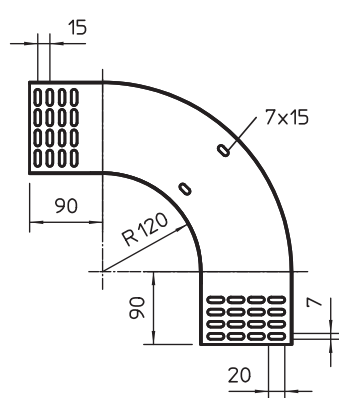

## 90° vertikālais līkums, uz leju vērsts 110

Art.-Nr. 7007366

Uz leju vērsts 90° vertikālais līkums visu veidu kabeļu renēm ar malas augstumu 110 mm.

<b>St</b>	Tērauds
<b>FS</b>	cinkots

Produkta papildus teksta norādījumi | Vertikālo līkumu izbūdi kabeļu renes galam un saskrūvē. Stiprinājuma materiāli ir pasūtāmi atsevišķi.

### Pamatdati

Art.-Nr.	7007366
Tips	RBV 150 F FS
Apzīmējums 1	90° Vertikālais pagrieziens
Apzīmējums 2	uz leju
Dimensija	110x500
Materiāls	Tērauds
Materiāla saīsinājums	St
Virsmas	cinkots
Virsmas atbilstoši DIN	DIN EN 10346
Virsmas saīsinājums	FS
Mazākā VK vienība (VG)	1,00 gab.
Svars	176,90 kg/100 gab.

# Tehnisko datu lapa

90° vertikālais likums, uz leju vērsts 110

Art.-Nr. 7007366

## Tehniskie dati

Platums	500,00 mm
Malas augstums	110,00 mm
Izmērs B	500,00 mm
Likums (leņķis)	90°
Savienotāja izpildījums	bez savienotāja
Loksnes biezums	1,00 mm
Piemērots funkciju nodrošināšanai	<input type="checkbox"/>
Gridā izveidoti caurumi montāzas vajadzībām	<input type="checkbox"/>
NATO perforācijas šablons	<input type="checkbox"/>
Virziena maiņa	vertikāli lejupvērstis
Nerūsējošs tērauds, kodināts	<input type="checkbox"/>
Sānu caurumi	<input type="checkbox"/>
Gara laiduma izpildījums	<input type="checkbox"/>