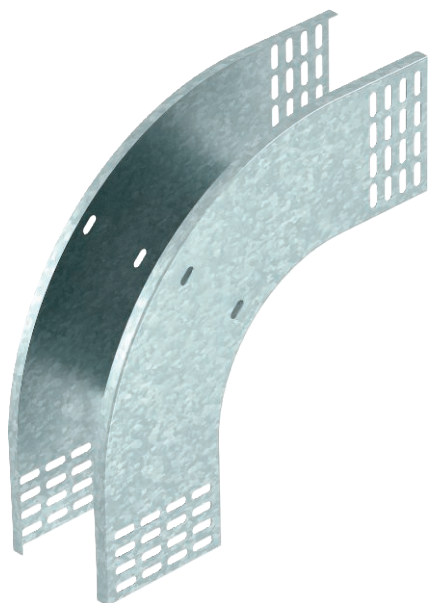

## 90° vertikālais līkums, uz leju vērsts 110

Art.-Nr. 7007366

Uz leju vērsts 90° vertikālais līkums visu veidu kabeļu renēm ar malas augstumu 110 mm.

<b>St</b>	Tērauds
<b>FS</b>	cinkots

Produkta papildus teksta norādījumi | Vertikālo līkumu izbūdi kabeļu renes galam un saskrūvē. Stiprinājuma materiāli ir pasūtāmi atsevišķi.

### Pamatdati

Art.-Nr.	7007366
Tips	RBV 150 F FS
Apzīmējums 1	90° Vertikālais pagrieziens
Apzīmējums 2	uz leju
Dimensija	110x500
Materiāls	Tērauds
Materiāla saīsinājums	St
Virsmas	cinkots
Virsmas atbilstoši DIN	DIN EN 10346
Virsmas saīsinājums	FS
Mazākā VK vienība (VG)	1,00 gab.
Svars	176,90 kg/100 gab.

# Tehnisko datu lapa

90° vertikālais likums, uz leju vērsts 110

Art.-Nr. 7007366

## Tehniskie dati

Platums	500,00 mm
Malas augstums	110,00 mm
Izmērs B	500,00 mm
Likums (leņķis)	90°
Savienotāja izpildījums	bez savienotāja
Loksnes biezums	1,00 mm
Piemērots funkciju nodrošināšanai	<input type="checkbox"/>
Gridā izveidoti caurumi montāzas vajadzībām	<input type="checkbox"/>
NATO perforācijas šablons	<input type="checkbox"/>
Virziena maiņa	vertikāli lejupvērstis
Nerūsējošs tērauds, kodināts	<input type="checkbox"/>
Sānu caurumi	<input type="checkbox"/>
Gara laiduma izpildījums	<input type="checkbox"/>