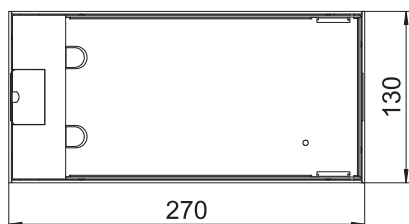

Tehnisko datu lapa

Ierīču montāžas kārbā UKL4

Art.-Nr. 7428531

Kasete ar regulējamu augstumu ar kabeļu izeju. Piemērots universālā balsta UT nostiprināšanai. Kasete un kabeļu izeja no nerūsējošā tērauda. Piemērots montāžai betona kārbā UKSB. Savienojumā ar montāžas vāku piemērots arī montāžai dobajos griestos iekštelpās. Izgriezums grīdas segumam kasetē: 15 mm.

CE

A2 Nerūsējošais tērauds 1.4301

Pamatdati

Art.-Nr.	7428531
Tips	UKL 4
Dimensija	270x130x82x
Materiāls	Nerūsējošais tērauds, materiāls 1.4301
Materiāla saisinājums	A2
Mazākā VK vienība (VG)	1,00 gab.
Svars	167,00 kg/100 gab.

Tehniskie dati

Grīdas seguma biezums | 15,00 mm