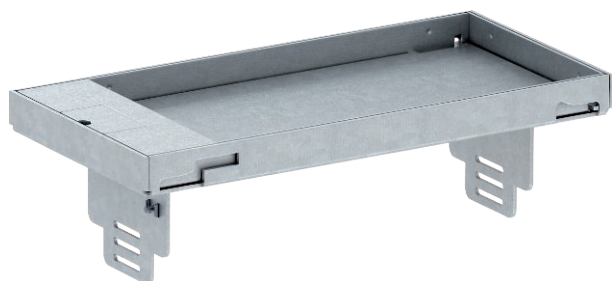

Tehnisko datu lapa

Ierīču montāžas kārbā UKL4

Art.-Nr. 7428531

Kasete ar regulējamu augstumu ar kabeļu izeju. Piemērots universālā balsta UT nostiprināšanai. Kasete un kabeļu izeja no nerūsējošā tērauda. Piemērots montāžai betona kārbā UKSB. Savienojumā ar montāžas vāku piemērots arī montāžai dobajos griestos iekštelpās. Izgriezums grīdas segumam kasetē: 15 mm.

CE

A2 Nerūsējošais tērauds 1.4301

Pamatdati

Art.-Nr.	7428531
Tips	UKL 4
Dimensija	270x130x82x
Materiāls	Nerūsējošais tērauds, materiāls 1.4301
Materiāla saisinājums	A2
Mazākā VK vienība (VG)	1,00 gab.
Svars	167,00 kg/100 gab.

Tehniskie dati

Grīdas seguma biezums | 15,00 mm