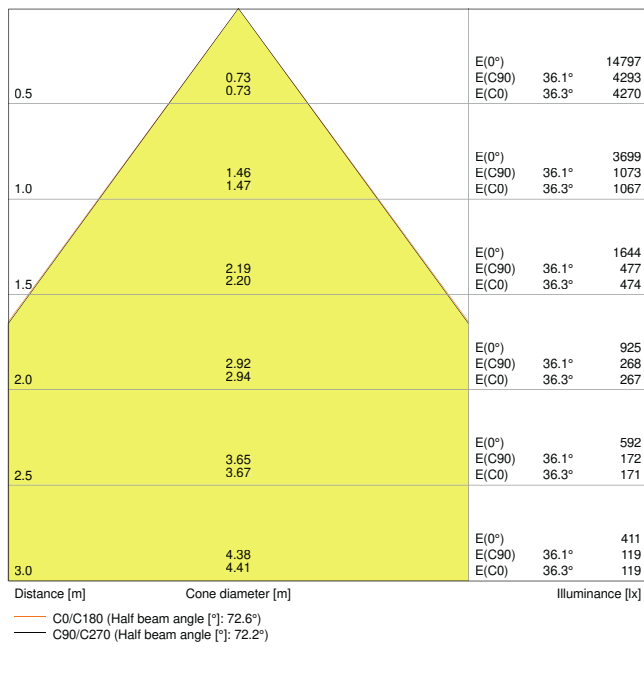

Productkenmerken

- Each LED with individual lens and reflector for UGR < 16 and homogenous light distribution
- Indirecte verlichting met 850 lm
- Hangende montage met ophangset

- Koppelbaar aan een naadloze lichtlijn met lijnverbindingsadapter (opbouw- of pendelmontage)
- Verkrijgbaar met een lengte van 1.200 of 1.500 mm
- Luminous flux up to 6550 lm
- Lichtopbrengst: tot 120 lm / W
- Initiële kleurconsistentie: 3 SDCM
- Gloeidraadtest volgens IEC 60695-2-12: 850° C
- Levensduur (L70/B50): 60.000 u (bij 25°C)

Fotometrische gegevens

Lichtstroom	6550 lm
Lichtstroom efficiëntie	115 lm/W
Kleurtemperatuur	4000 K
Lichtkleur	Koel wit
Kleurweergave-index Ra	\geq 80
Standaardafwijking van kleurproeven	3 sdc _m
Flikkervrij	Ja
Flikkerwaarde Pst LM	-
Stroboscoopeffect waarde SVM	-
Fotobiologische veiligheidsgroep EN62778	RG1
Fotobiologische veiligheidsgroep EN62471	RG0
Stralingshoek	70 °
UGR longitudinal	< 16

LDC typ cone

LDC typ polar

AFMETINGEN & GEWICHT

Lengte	1488,00 mm
Breedte	120,00 mm
Hoogte	40,00 mm
Product gewicht	3600,00 g

MATERIALEN & KLEUREN

Kleur van het product	Wit
Kleur behuizing	Wit
Body materiaal	Aluminum
Materiaal afdekking	Aluminum
Materiaal van lichtuitstralend oppervlak	Polycarbonaat
Glow Wire Test volgens IEC 60695-2-12	650 °C
Kwikgehalte	0.0 mg