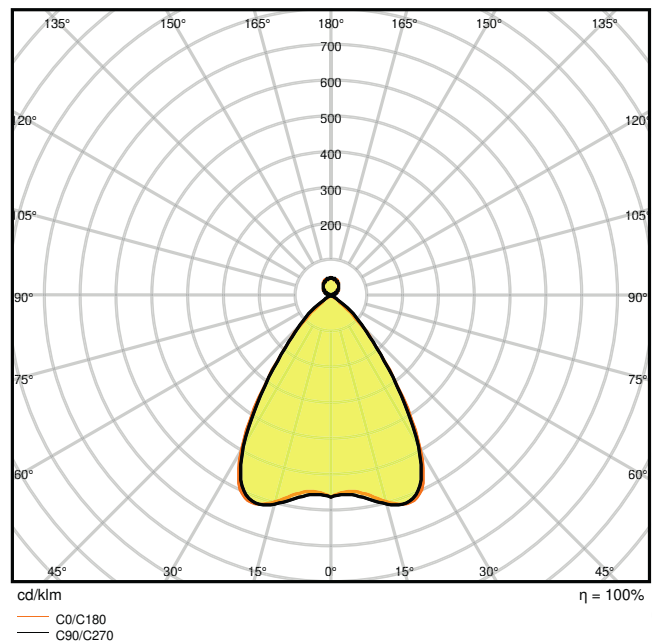

Productkenmerken

- Each LED with individual lens and reflector for UGR < 16 and homogenous light distribution
- Indirecte verlichting met 850 lm
- Hangende montage met ophangset

- Koppelbaar aan een naadloze lichtlijn met lijnverbindingsadapter (opbouw- of pendelmontage)
- Verkrijgbaar met een lengte van 1.200 of 1.500 mm
- Luminous flux up to 6550 lm
- Lichtopbrengst: tot 120 lm / W
- Initiële kleurconsistentie: 3 SDCM
- Gloeidraadtest volgens IEC 60695-2-12: 850° C
- Levensduur (L70/B50): 60.000 u (bij 25°C)

Fotometrische gegevens

Lichtstroom	6550 lm
Lichtstroom efficiëntie	115 lm/W
Kleurtemperatuur	4000 K
Lichtkleur	Koel wit
Kleurweergave-index Ra	\geq 80
Standaardafwijking van kleurproeven	3 sdc _m
Flikkervrij	Ja
Flikkerwaarde Pst LM	-
Stroboscoopeffect waarde SVM	-
Fotobiologische veiligheidsgroep EN62778	RG1
Fotobiologische veiligheidsgroep EN62471	RG0
Stralingshoek	70 °
UGR longitudinal	< 16

LDC typ cone

LDC typ polar

AFMETINGEN & GEWICHT

Lengte	1488,00 mm
Breedte	120,00 mm
Hoogte	40,00 mm
Product gewicht	3600,00 g

MATERIALEN & KLEUREN

Kleur van het product	Wit
Kleur behuizing	Wit
Body materiaal	Aluminum
Materiaal afdekking	Aluminum
Materiaal van lichtuitstralend oppervlak	Polycarbonaat
Glow Wire Test volgens IEC 60695-2-12	650 °C
Kwikgehalte	0.0 mg