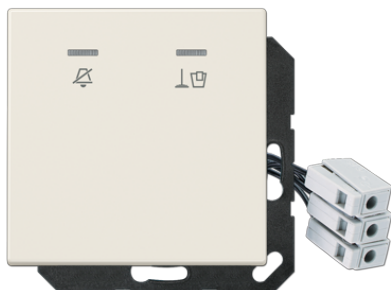

Productdatablad

Hotelafdekking met led-eenheid 24 V, buitenunit

Artikelnr.

LS CU KO5 M 24

Hotelafdekking met led-eenheid 24 V, buitenunit

(met draagring, schroefbevestiging)
 inclusief rood en groen ledlampje
 met lens en symbolen "Do not disturb" en "Make up room"
 De buitenunit signaleert de schakeltoestand van de binnunit.

Thermoplast (slagvast) hoogglanzend

Kleur:
 wit

Materiaal:
 thermoplast