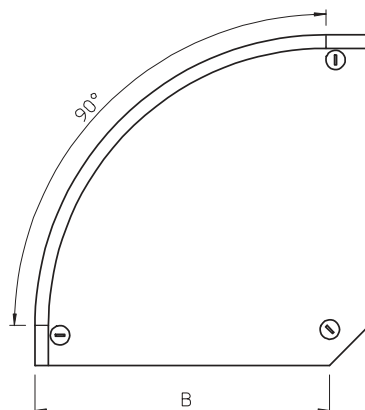

Tehnisko datu lapa

Vāks 90° līkumam

Art.-Nr. 7130546

OBO
BETTERMANN

Vāks 90° līkumam ar iemontētiem pagriežamiem aizslēgiem.

St	Tērauds
DD	nepārtraukti cinkots cinks/alumīnijs, Double Dip

Produkta papildus teksta norādījumi | Fason detaļu vāku var izmantot uz jebkura augstuma malām.

Pamatdati

Art.-Nr.	7130546
Tips	DFB 90 200 DD
Apzīmējums 1	90° pagrieziņa vāks
Apzīmējums 2	ar pagr.sviru,priekš RB 90 200
Ražotājs	OBO
Dimensija	B200mm
Materiāls	Tērauds
Materiāla saīsinājums	St
Virsmā	nepārtraukti cinkots cinks/alumīnijs, Double Dip
Virsmā atbilstoši DIN	DIN EN 10346
Virsmas saīsinājums	DD
Mazākā VK vienība (VG)	1,00 gab.
Svars	56,00 kg/100 gab.

Tehniskie dati

Platums	200,00 mm
Malas augstums	35,00 mm
Izmērs H	15,00 mm
Līkums (leņķis)	90°
Pagriežamo sviru skaits	3,00 stundas
Stiprinājuma veids	Slēdzene ar grozāmu aizbīdni
Loksnes biezums	1,00 mm
Piemērots kabeļu renei	<input checked="" type="checkbox"/>
Piemērots režģveida renei	<input type="checkbox"/>
Piemērots kabeļu trepēm	<input type="checkbox"/>
Piemērots funkciju nodrošināšanai	<input type="checkbox"/>
Virziena maiņa	horizontāls
Nerūsējošs tērauds, kodināts	<input type="checkbox"/>
Ar eņģēm	<input type="checkbox"/>