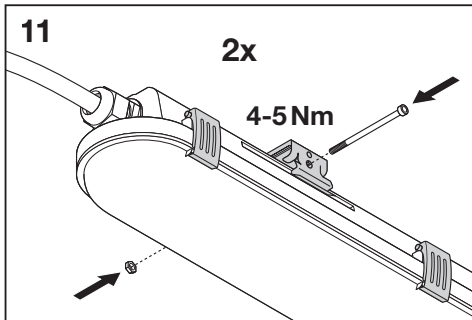

n	B16	C10	C16
DP DALI 1200 18W	13	21	36
DP DALI 1200 32W	13	21	36
DP DALI 1500 26W	13	21	36
DP DALI 1500 46W	13	21	36
DP DALI 1500 58W	13	21	35
DP DALI 1500 81W	6	10	16

CE UK CA EAC

22 PAP Raccolta Carta

FR

FR

À DÉPOSER EN MAGASIN À DÉPOSER EN DÉCHÈTERIE

Cet appareil se recycle

OU

Points de collecte sur www.quefairedemesdechets.fr

LED

LED

LEDVANCE GmbH
Steinerne Furt 62
86167 Augsburg, Germany
www.ledvance.com

LEDVANCE Ltd, Aquila House
Delta Crescent, Westbrook, Warrington
WA5 7NR, United Kingdom

C10449057
G11180279
03.11.23