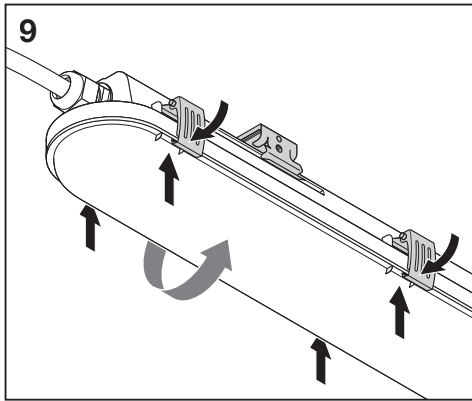

n	B16	C10	C16
DP DALI 1200 18W	13	21	36
DP DALI 1200 32W	13	21	36
DP DALI 1500 26W	13	21	36
DP DALI 1500 46W	13	21	36
DP DALI 1500 58W	13	21	35
DP DALI 1500 81W	6	10	16

CE UK CA EAC

22 PAP Raccolta Carta

FR

FR

À DÉPOSER EN MAGASIN À DÉPOSER EN DÉCHÈTERIE

Cet appareil se recycle

OU

Points de collecte sur www.quefairedemesdechets.fr

LED

LED

LEDVANCE GmbH
Steinerne Furt 62
86167 Augsburg, Germany
www.ledvance.com

LEDVANCE Ltd, Aquila House
Delta Crescent, Westbrook, Warrington
WA5 7NR, United Kingdom

C10449057
G11180279
03.11.23