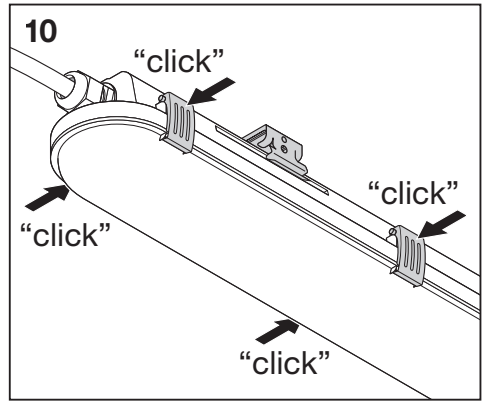

n	B16	C10	C16
DP DALI 1200 18W	13	21	36
DP DALI 1200 32W	13	21	36
DP DALI 1500 26W	13	21	36
DP DALI 1500 46W	13	21	36
DP DALI 1500 58W	13	21	35
DP DALI 1500 81W	6	10	16

CE UK CA EAC

22 PAP Raccolta Carta

FR

FR

À DÉPOSER EN MAGASIN À DÉPOSER EN DÉCHÈTERIE

Cet appareil se recycle

OU

Points de collecte sur www.quefairedemesdechets.fr

LED

LED

LEDVANCE GmbH
Steinerne Furt 62
86167 Augsburg, Germany
www.ledvance.com

LEDVANCE Ltd, Aquila House
Delta Crescent, Westbrook, Warrington
WA5 7NR, United Kingdom

C10449057
G11180279
03.11.23