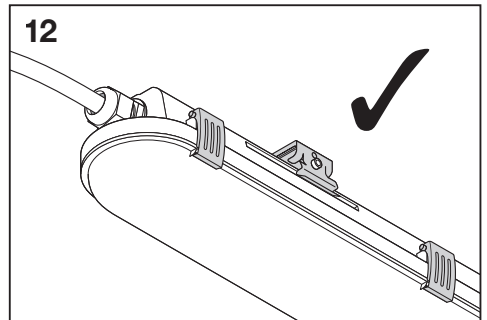

n	B16	C10	C16
DP DALI 1200 18W	13	21	36
DP DALI 1200 32W	13	21	36
DP DALI 1500 26W	13	21	36
DP DALI 1500 46W	13	21	36
DP DALI 1500 58W	13	21	35
DP DALI 1500 81W	6	10	16

CE UK CA EAC

22 PAP Raccolta Carta

FR

FR

À DÉPOSER EN MAGASIN À DÉPOSER EN DÉCHÈTERIE

Cet appareil se recycle

OU

Points de collecte sur www.quefairedemesdechets.fr

LED

LED

LEDVANCE GmbH
Steinerne Furt 62
86167 Augsburg, Germany
www.ledvance.com

LEDVANCE Ltd, Aquila House
Delta Crescent, Westbrook, Warrington
WA5 7NR, United Kingdom

C10449057
G11180279
03.11.23