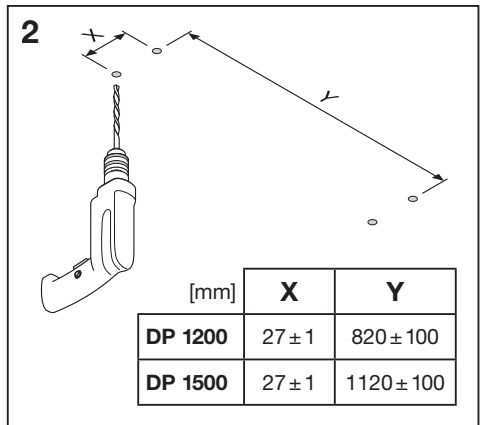

	EAN	K	IP	IK	∠	R _a	°(°C)	PF	👤
DP DALI 1200 18W 840 IP65 GY	4058075541641	4000	65	08	110°	> 80	-25...+40	> 0.9	1.4 kg
DP DALI 1200 18W 865 IP65 GY	4058075541665	6500	65	08	110°	> 80	-25...+40	> 0.9	1.4 kg
DP DALI 1200 32W 830 IP65 GY	4058075541689	3000	65	08	110°	> 80	-25...+40	> 0.9	1.4 kg
DP DALI 1200 32W 840 IP65 GY	4058075541702	4000	65	08	110°	> 80	-25...+40	> 0.9	1.4 kg
DP DALI 1200 32W 865 IP65 GY	4058075541726	6500	65	08	110°	> 80	-25...+40	> 0.9	1.4 kg
DP DALI 1500 26W 840 IP65 GY	4058075541740	4000	65	08	110°	> 80	-25...+40	> 0.9	1.7 kg
DP DALI 1500 26W 865 IP65 GY	4058075541764	6500	65	08	110°	> 80	-25...+40	> 0.9	1.7 kg
DP DALI 1500 46W 830 IP65 GY	4058075541788	3000	65	08	110°	> 80	-25...+40	> 0.9	1.7 kg
DP DALI 1500 46W 840 IP65 GY	4058075541801	4000	65	08	110°	> 80	-25...+40	> 0.9	1.7 kg
DP DALI 1500 46W 865 IP65 GY	4058075541825	6500	65	08	110°	> 80	-25...+40	> 0.9	1.7 kg
DP DALI 1500 58W 840 IP65 GY	4058075541849	4000	65	08	110°	> 80	-25...+35	> 0.9	1.7 kg
DP DALI 1500 58W 865 IP65 GY	4058075541863	6500	65	08	110°	> 80	-25...+35	> 0.9	1.7 kg
DP DALI 1500 81W 840 IP65 GY	4058075541887	4000	65	08	110°	> 80	-25...+40	> 0.9	1.8 kg
DP DALI 1500 81W 865 IP65 GY	4058075541900	6500	65	08	110°	> 80	-25...+40	> 0.9	1.8 kg