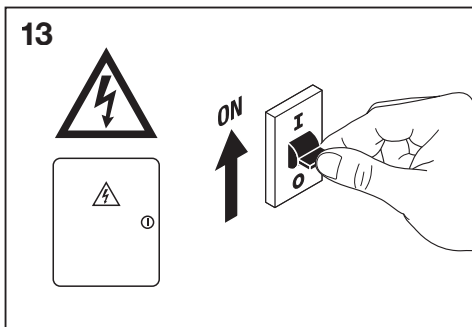

n	B16	C10	C16
DP DALI 1200 18W	13	21	36
DP DALI 1200 32W	13	21	36
DP DALI 1500 26W	13	21	36
DP DALI 1500 46W	13	21	36
DP DALI 1500 58W	13	21	35
DP DALI 1500 81W	6	10	16

CE UK CA EAC

22 PAP Raccolta Carta

FR

FR

À DÉPOSER EN MAGASIN À DÉPOSER EN DÉCHÈTERIE

Cet appareil se recycle

OU

Points de collecte sur www.quefairedemesdechets.fr

LED

LED

LEDVANCE GmbH
Steinerne Furt 62
86167 Augsburg, Germany
www.ledvance.com

LEDVANCE Ltd, Aquila House
Delta Crescent, Westbrook, Warrington
WA5 7NR, United Kingdom

C10449057
G11180279
03.11.23